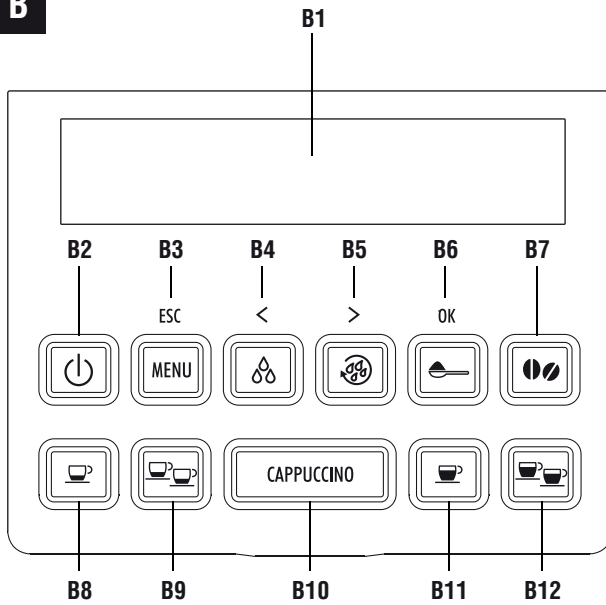

PRÍSTROJ NA PRÍPRAVU KÁVY A CAPPUCCINA SK

МАШИНА ЗА КАФЕ И КАПУЧЧИНО BG

EXPRESOR PENTRU CAFEA ŞI CAPUCINO RO

КАФЕ ВЕ САРПУССИНО МАКИНАСИ TR

EKSPRES DO KAWY I CAPPUCCINO PL

ECAM22.360

B**C****D**

A