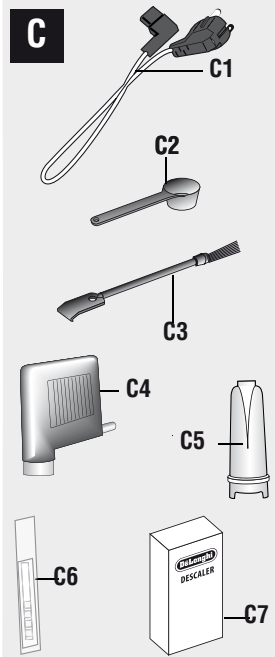

PRÍSTROJ NA PRÍPRAVU KÁVY A CAPPUCCINA SK

МАШИНА ЗА КАФЕ И КАПУЧЧИНО BG

EXPRESOR PENTRU CAFEA ŞI CAPUCINO RO

КАФЕ ВЕ САРПУССИНО МАКИНАСИ TR

EKSPRES DO KAWY I CAPPUCCINO PL

ECAM22.360

B**C****D**

A