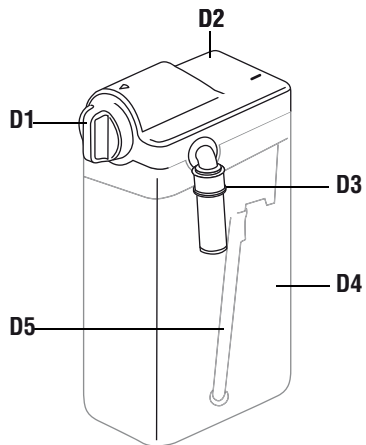

PRÍSTROJ NA PRÍPRAVU KÁVY A CAPPUCCINA SK

МАШИНА ЗА КАФЕ И КАПУЧЧИНО BG

EXPRESOR PENTRU CAFEA ŞI CAPUCINO RO

КАФЕ ВЕ САРПУССИНО МАКИНАСИ TR

EKSPRES DO KAWY I CAPPUCCINO PL

ECAM22.360

B**C****D**

A