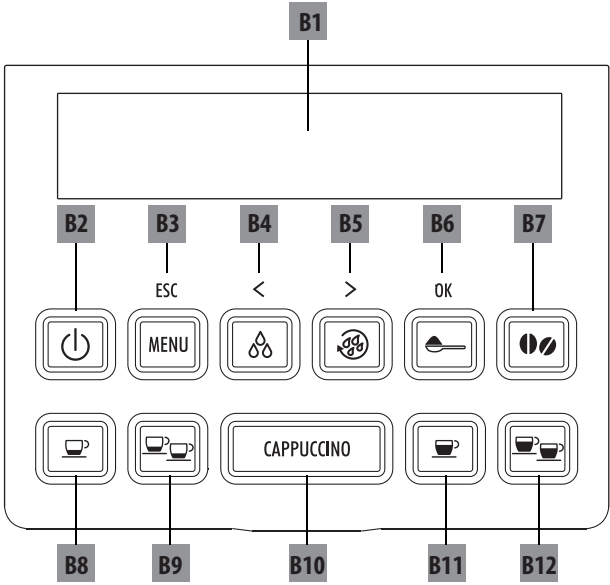

ECAM22.36X

KAFFEEMASCHINE
Bedienungsanleitung

De'Longhi

B

C

D

A