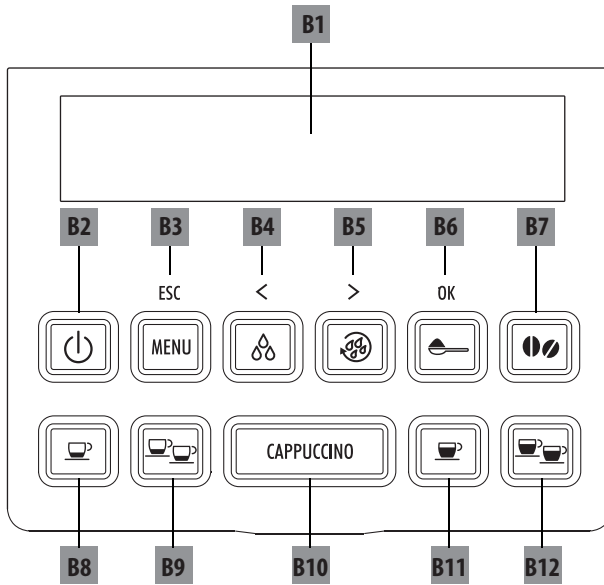

ECAM22.36X

MACCHINA DA CAFFÈ
Istruzioni per l'uso

MACHINE À CAFÉ
Mode d'emploi

De'Longhi

B

C

D

A