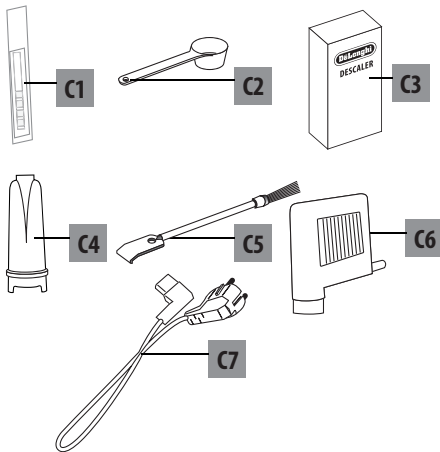

ECAM22.36X

ماكينة إعداد القهوة
إرشادات الاستعمال

DeLonghi

B

C

D

A