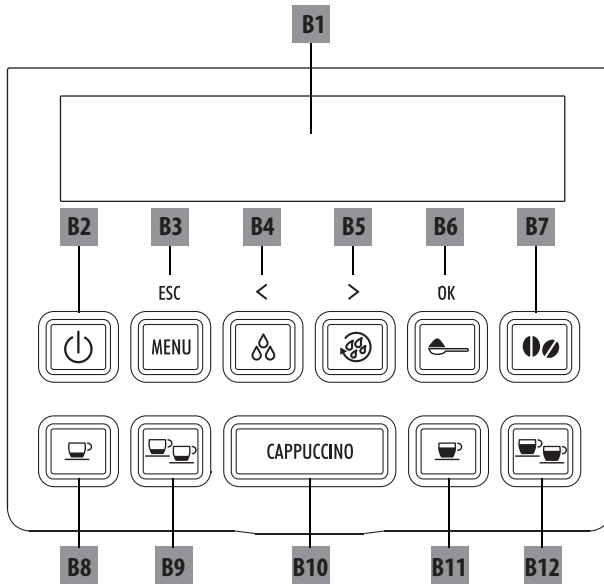

ECAM22.36X

ماكينة إعداد القهوة
إرشادات الاستعمال

DeLonghi

B

C

D

A