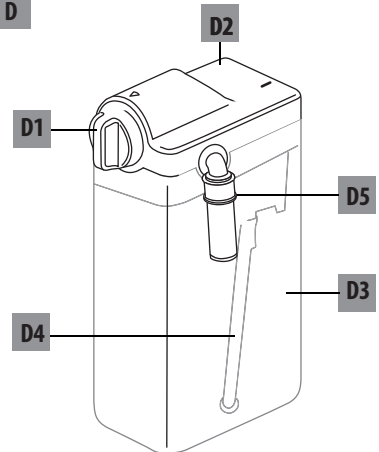

ECAM22.36X

ماكينة إعداد القهوة
إرشادات الاستعمال

DeLonghi

B

C

D

A