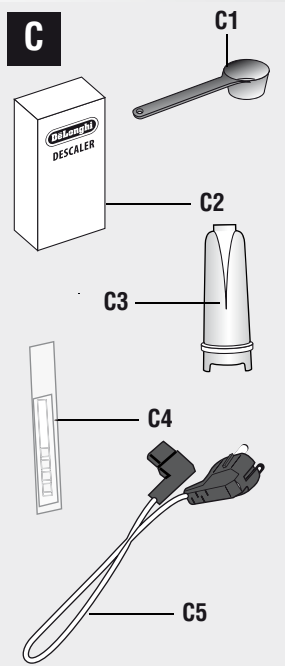

De'Longhi Appliances
via Seitz, 47
31100 Treviso Italia

MACCHINA DA CAFFÈ ^{IT}

Istruzioni per l'uso

MACHINE A CAFE ^{FR}

Mode d'emploi

ECAM23.120

B

C