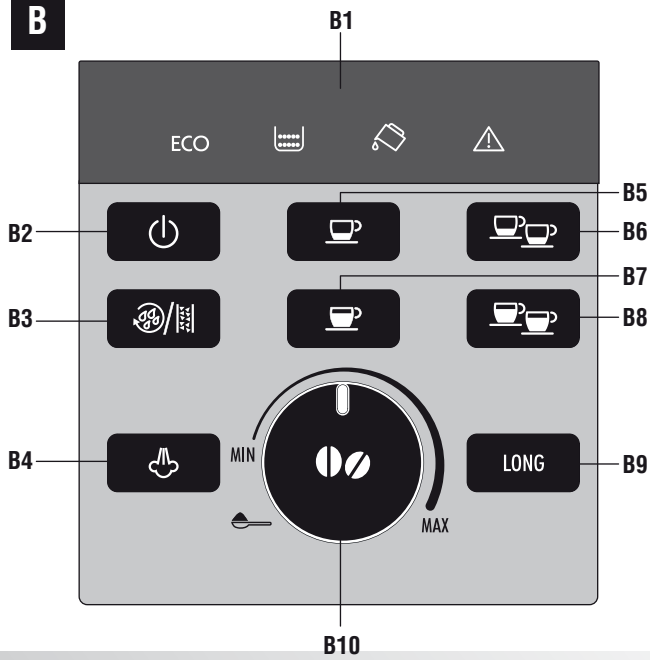

De'Longhi Appliances
via Seitz, 47
31100 Treviso Italia

MACCHINA DA CAFFÈ ^{IT}

Istruzioni per l'uso

MACHINE A CAFE ^{FR}

Mode d'emploi

ECAM23.120

B

C