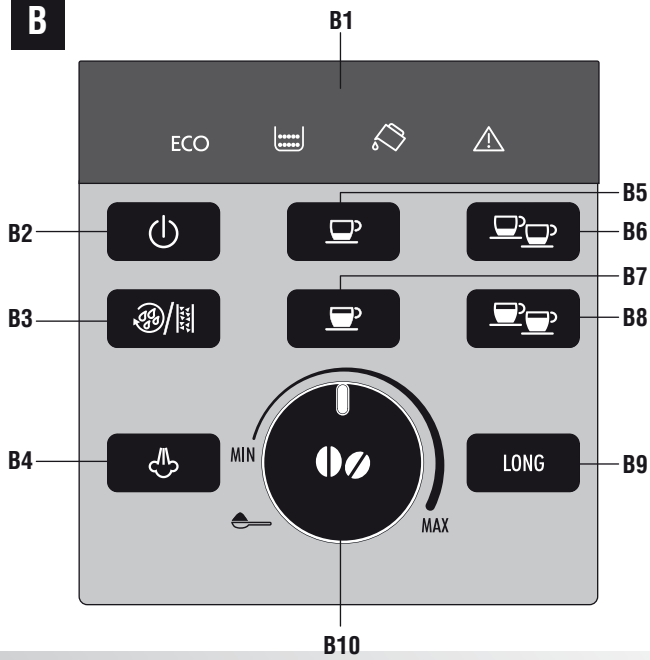

# KAFFEE-/CAPPUCCINO-VOLLAUTOMAT

## Bedienungsanleitung

**ECAM23.120**

**ECAM25.120**

**B**

**C**

**A**