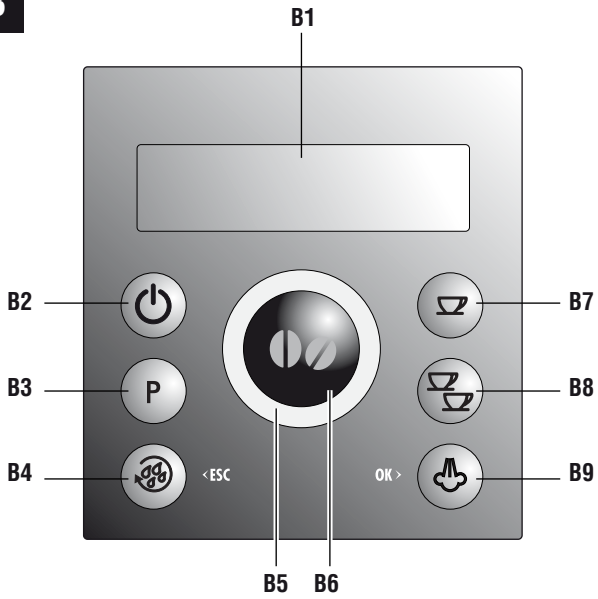

EKSPRES DO KAWY I CAPPUCCINO PL

PRÍSTROJ NA PRÍPRAVU KÁVY A CAPPUCCINA SK

EXPRESOR PENTRU CAFEA ŞI CAPUCINO RO

МАШИНА ЗА КАФЕ И КАПУЧЧИНО BG

KAHVE VE CAPPUCCINO MAKINASI TR

ECAM23.420

B**C**

A