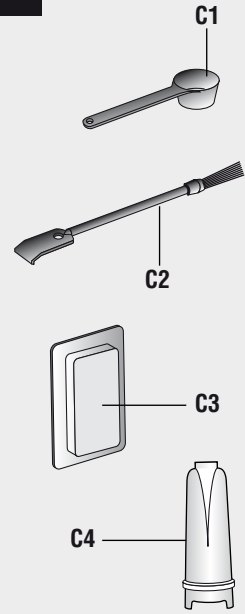

EKSPRES DO KAWY I CAPPUCCINO PL

PRÍSTROJ NA PRÍPRAVU KÁVY A CAPPUCCINA SK

EXPRESOR PENTRU CAFEA ŞI CAPUCINO RO

МАШИНА ЗА КАФЕ И КАПУЧЧИНО BG

KAHVE VE CAPPUCCINO MAKINASI TR

ECAM23.420

B**C**

A