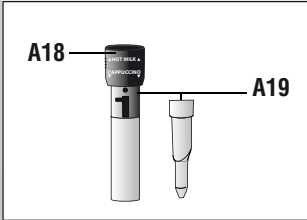

دستگاه کاپوچینو و اسپرسوساز "قهوه دانه به فنجان"

دستورالعمل های استفاده

ECAM23.420

De'Longhi Appliances
via Seitz, 47
31100 Treviso Italia

A

B**C**