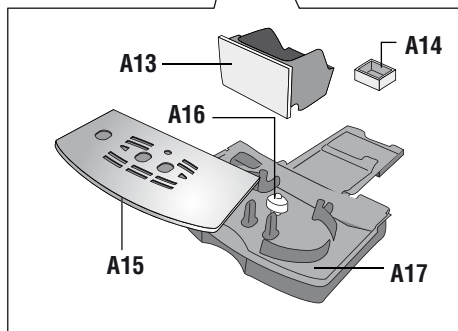

دستگاه کاپوچینو و اسپرسوساز "قهوه دانه به فنجان"

دستورالعمل های استفاده

ECAM23.420

De'Longhi Appliances
via Seitz, 47
31100 Treviso Italia

A

B**C**