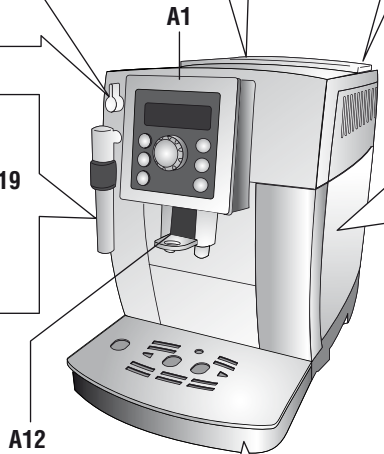

دستگاه کاپوچینو و اسپرسوساز "قهوه دانه به فنجان"

دستورالعمل های استفاده

ECAM23.420

De'Longhi Appliances
via Seitz, 47
31100 Treviso Italia

A

B**C**