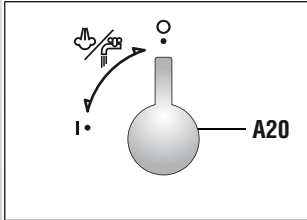

دستگاه کاپوچینو و اسپرسوساز "قهوه دانه به فنجان"

دستورالعمل های استفاده

ECAM23.420

De'Longhi Appliances
via Seitz, 47
31100 Treviso Italia

A

B**C**