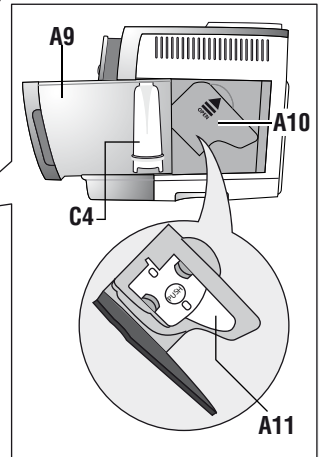

دستگاه کاپوچینو و اسپرسوساز "قهوه دانه به فنجان"

دستورالعمل های استفاده

ECAM23.420

De'Longhi Appliances
via Seitz, 47
31100 Treviso Italia

A

B**C**