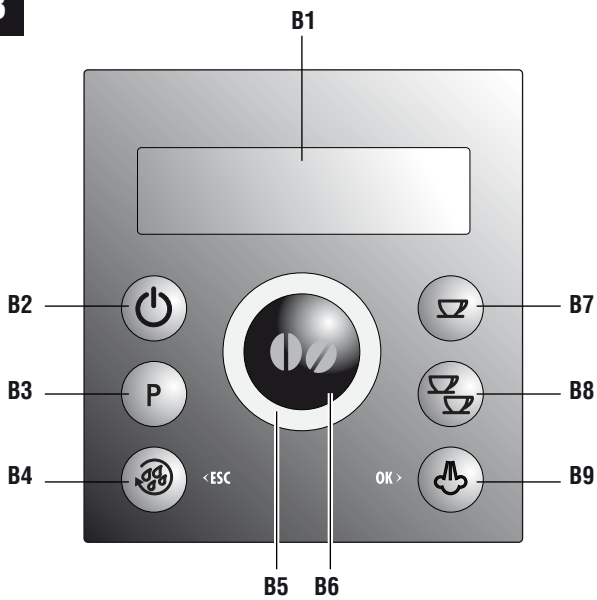

دستگاه کاپوچینو و اسپرسوساز "قهوه دانه به فنجان"

دستورالعمل های استفاده

ECAM23.420

De'Longhi Appliances
via Seitz, 47
31100 Treviso Italia

A

B**C**