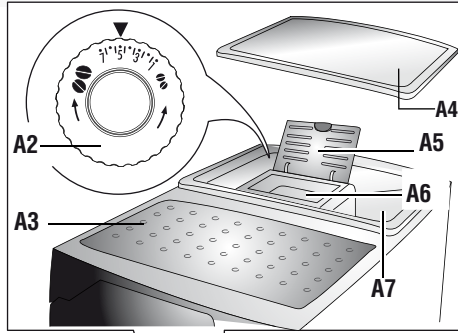

دستگاه کاپوچینو و اسپرسوساز "قهوه دانه به فنجان"

دستورالعمل های استفاده

ECAM23.420

De'Longhi Appliances
via Seitz, 47
31100 Treviso Italia

A

B**C**