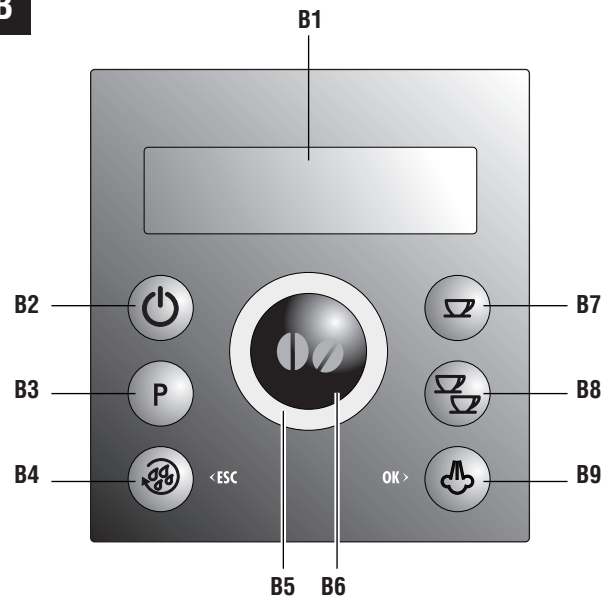

ماكينة قهوة

تعليمات الاستعمال

ECAM23.420

De'Longhi Appliances
via Seitz, 47
31100 Treviso Italia

C

B

A