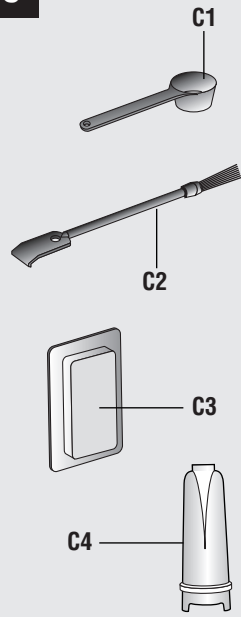

ماكينة قهوة

تعليمات الاستعمال

ECAM23.420

De'Longhi Appliances
via Seitz, 47
31100 Treviso Italia

C

B

A