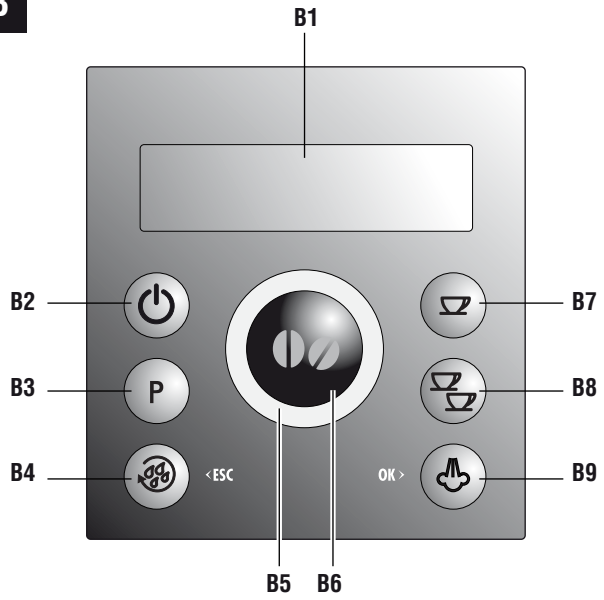

ماكينة قهوة

تعليمات الاستعمال

**ECAM23.420**

De'Longhi Appliances  
via Seitz, 47  
31100 Treviso Italia

**C**

**B**

**A**