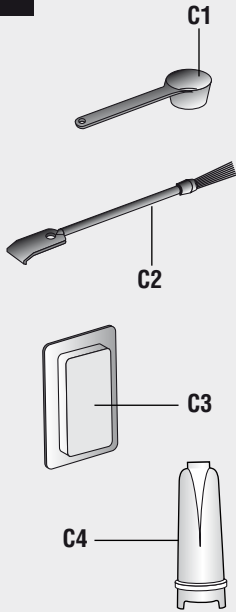

ماكينة قهوة

تعليمات الاستعمال

**ECAM23.420**

De'Longhi Appliances  
via Seitz, 47  
31100 Treviso Italia

**C**

**B**

**A**