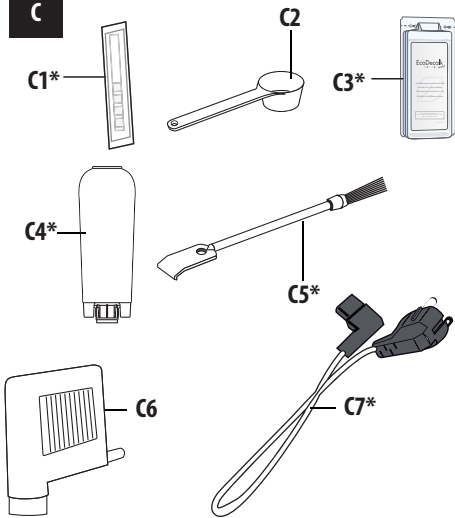

Register Now 
www.delonghi.com/register

ECAM23.46X - 24.46X

MACCHINA DA CAFFÈ
Istruzioni per l'uso

MACHINE À CAFÉ
Mode d'emploi

Instructions videos available at:
<http://ecam23460.delonghi.com>

De'Longhi

B

C