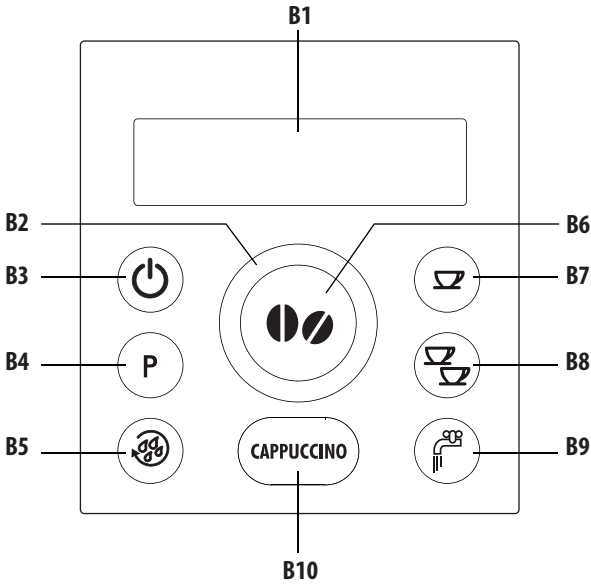

Register Now 
www.delonghi.com/register

ECAM23.46X - 24.46X

MACCHINA DA CAFFÈ
Istruzioni per l'uso

MACHINE À CAFÉ
Mode d'emploi

Instructions videos available at:
<http://ecam23460.delonghi.com>

De'Longhi

B

C