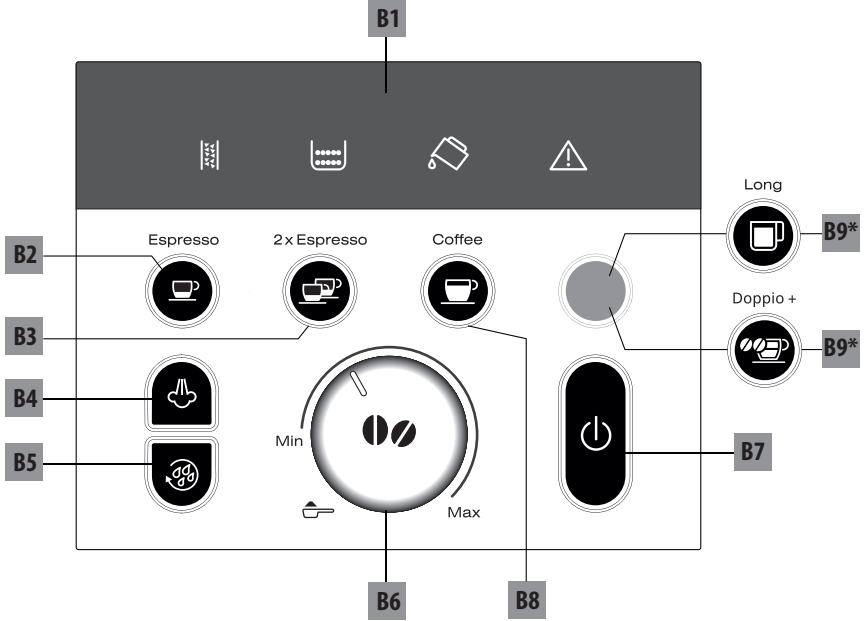

Register Now 
www.delonghi.com/register

571324531_00_0419

ECAM23X.13 - 25X.23 - 25X.31 - 25X.33 - 25X.41

KAFFEEMASCHINE
Bedienungsanleitung

DeLonghi

B

C

A