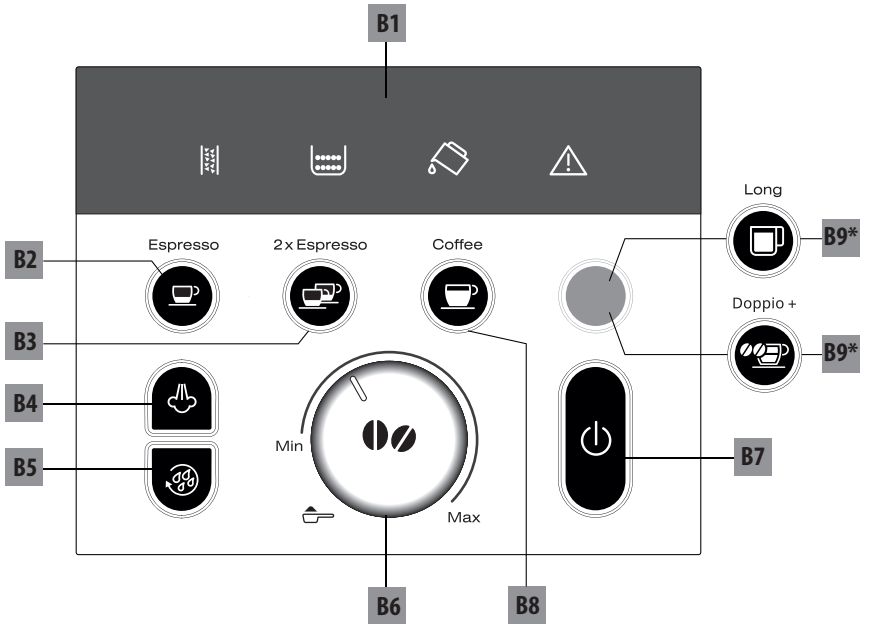

**Register Now**   
[www.delonghi.com/register](http://www.delonghi.com/register)

5713244541\_00\_0419

---

ECAM23X.13 - 25X.23 - 25X.31 - 25X.33 - 25X.41

MACCHINA DA CAFFÈ  
Istruzioni per l'uso

MACHINE À CAFÉ  
Mode d'emploi

---

**DeLonghi**

**B**

**C**

**A**