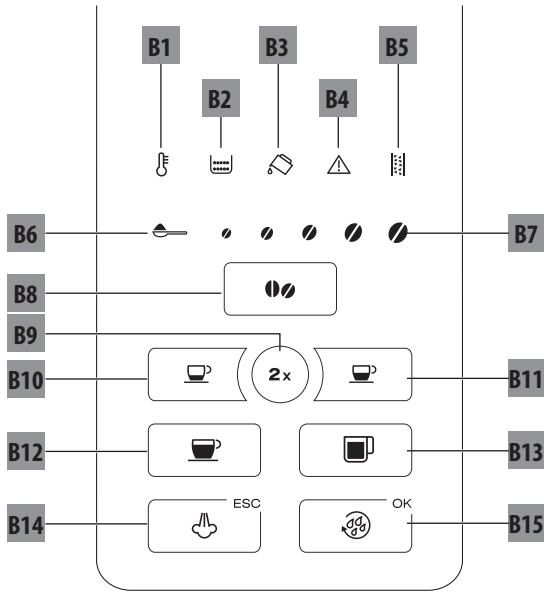

5713229851_01_0217

ECAM35X.15

ماكينة إعداد القهوة

إرشادات وتعليمات الاستخدام

Instructions videos available at:

<http://ecam35015.delonghi.com>

DeLonghi

B

C