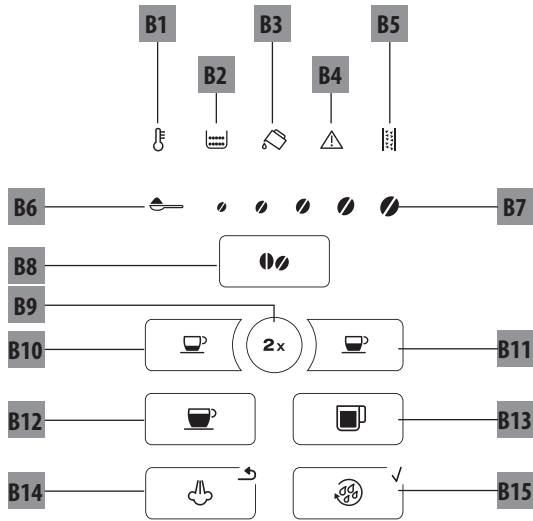

Register Now 
www.delonghi.com/register

ECAM35X.15

咖啡机
使用说明书

咖啡机
使用说明书

BEAN TO CUP ESPRESSO

AND CAPPUCCINO MACHINE

Instruction for Use

Instruction videos available at:

<http://ecam35015.delonghi.com>

De'Longhi

ZH

5

TC

25

EN

43

B

C