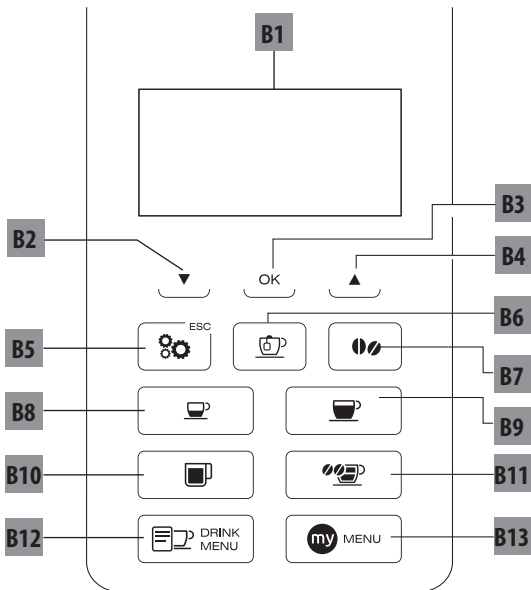

57113229871/05.16

---

ECAM35X.35

MACCHINA DA CAFFÈ

Istruzioni per l'uso

MACHINE À CAFÉ

Mode d'emploi

Instructions videos available at:  
<http://ecam35035.delonghi.com>

---

**De'Longhi**

**B**

**C**