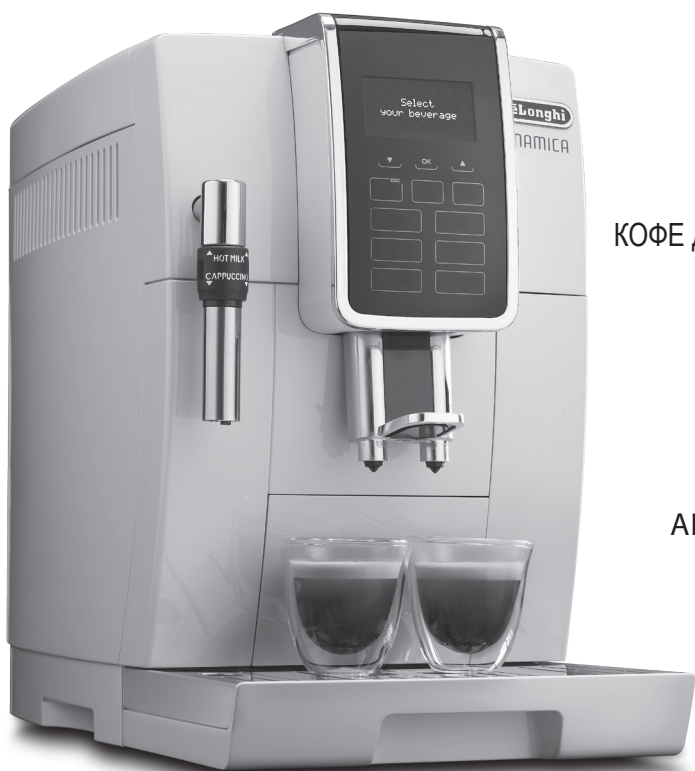

ECAM35X.35

KOFFIEAUTOMAAT
MÁQUINA DE CAFÉ
MAQUINA DE CAFÉ
ΜΗΧΑΝΗ ΤΟΥ ΚΑΦΕ
KAFFEMASKIN
KAFFEMASKIN
KAFFEMASKINE
KAHVINKEITIN
ΚΟΦΕΜΑШИНА
КОФЕ ДЕМДЕУ ҚҰРЫЛҒЫСЫ
ΚÁVÉFŐZŐGÉP
KÁVOVAR
KÁVOVAR
EKSPRES DO KAWY
КАФЕМАШИНА
APARAT DE PREPARAT
CAFEA
KAHVE MAKİNESİ
АВТОМАТИЧНА
КАВОВАРКА