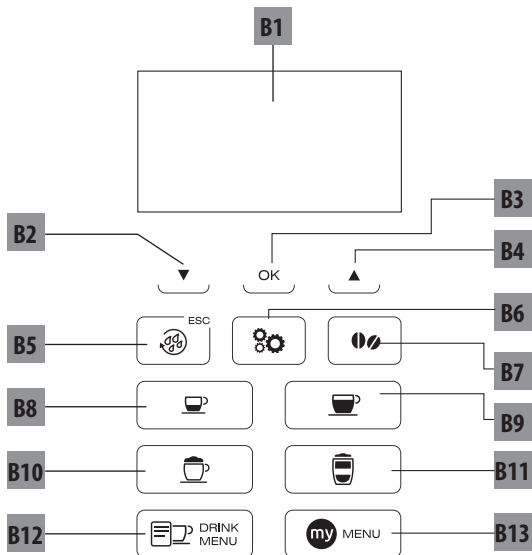

57113229941/09.16

ECAM35X.55

KAFFEEMASCHINE
Bedienungsanleitung

Instructions videos available at:
<http://ecam35055.delonghi.com>

DeLonghi

B

C

D