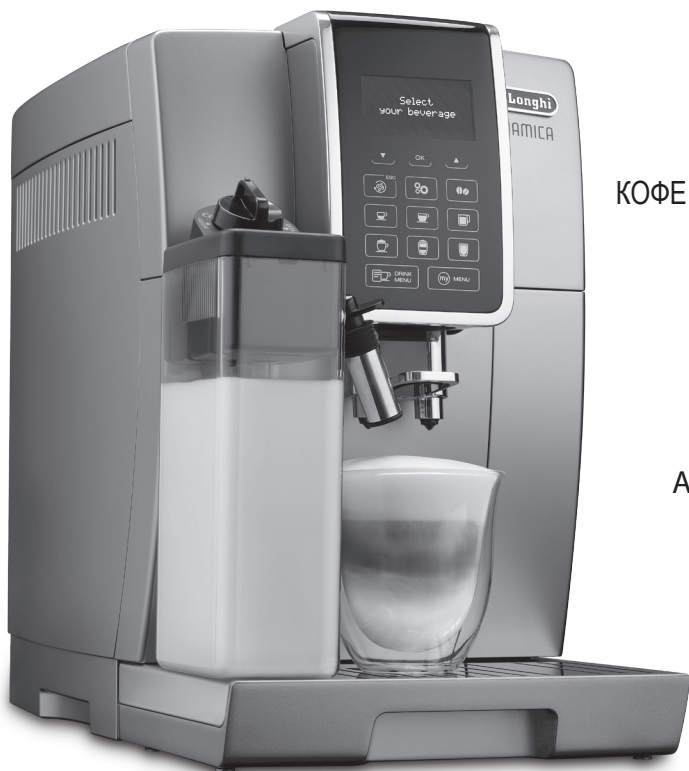

Register Now 
www.delonghi.com/register

ECAM35X.75

KOFFIEAUTOMAAT
MÁQUINA DE CAFÉ
MAQUINA DE CAFÉ
ΜΗΧΑΝΗ ΤΟΥ ΚΑΦΕ
KAFFEMASKIN
KAFFEMASKIN
KAFFEMASKINE
KAHVINKEITIN
ΚΟΦΕΜΑШИΝΑ
КОФЕ ДЕМДЕУ ҚҰРЫЛҒЫСЫ
KÁVÉFŐZŐGÉP
KÁVOVAR
KÁVOVAR
EKSPRES DO KAWY
КАФЕМАШИНА
APARAT DE PREPARAT
CAFEA
KAHVE MAKİNESİ
АВТОМАТИЧНА
КАВОВАРКА