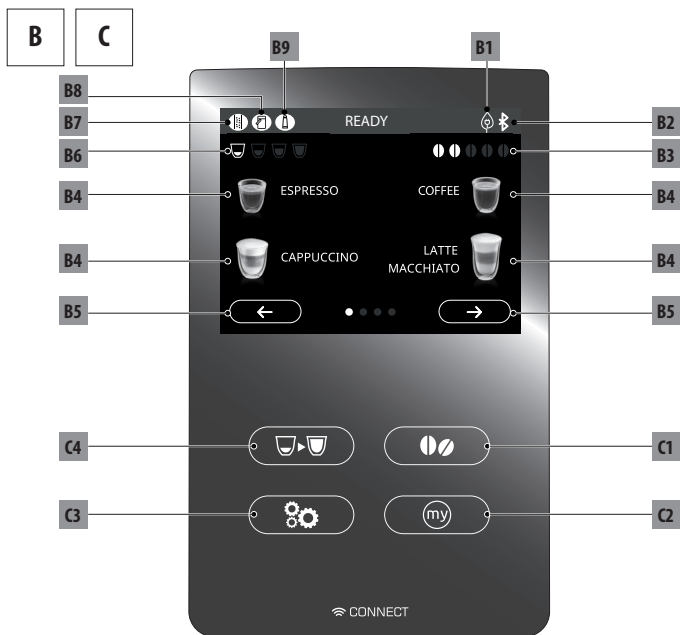

Register Now 
www.delonghi.com/register

ECAM37X.85

DINAMICA
plus

KAFFEEMASCHINE
Bedienungsanleitung

Instructions videos available at:
<http://dinamicaplus.delonghi.com>

De'Longhi

A