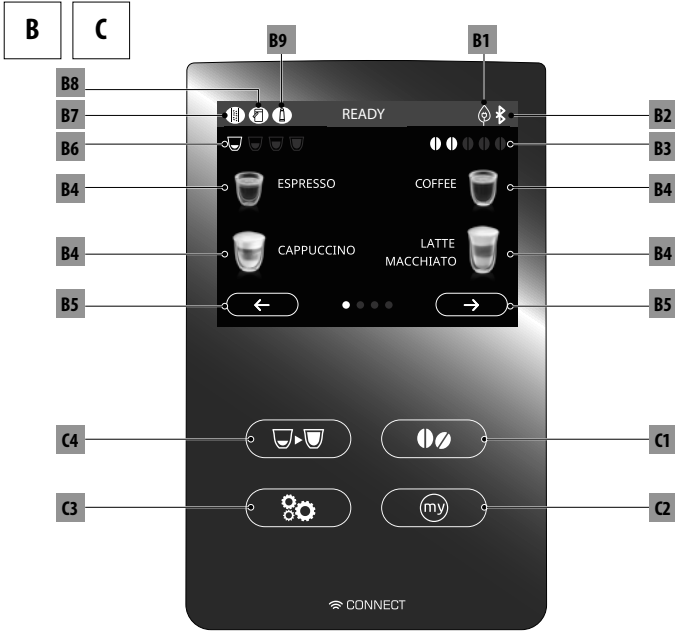

Register Now 
www.delonghi.com/register

5713239751_00_0319

ECAM37X.85

DINAMICA
plus

MACCHINA DA CAFFÈ

Istruzioni per l'uso

MACHINE À CAFÉ

Mode d'emploi

Instructions videos available at:
<http://dinamicaplus.delonghi.com>

De'Longhi

A

17

18

19

20

21