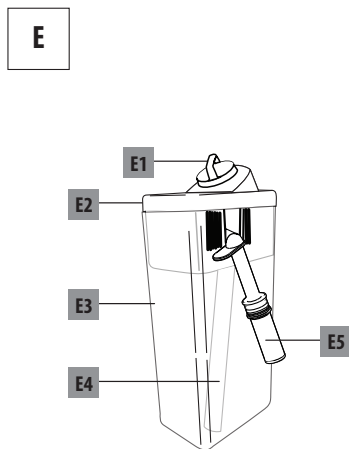

APARAT DE PREPARAT CAFEA

KAHVE MAKINESI

АВТОМАТИЧНА КАВОВАРКА

Instructions videos available at:

<http://dinamicaplus.delonghi.com>

DeLonghi

NL pag. 6	ES pág. 27	PT pág. 47	EL σελ. 67
NO sid. 90	SV sid. 110	DA sid. 130	FI siv. 150
RU стр. 170	KZ 191-бет	HU 217-old.	CS str. 237
SK str. 257	PL str.277	BG стр. 298	RO pag. 321
TR say.341	UK сторінка 361		