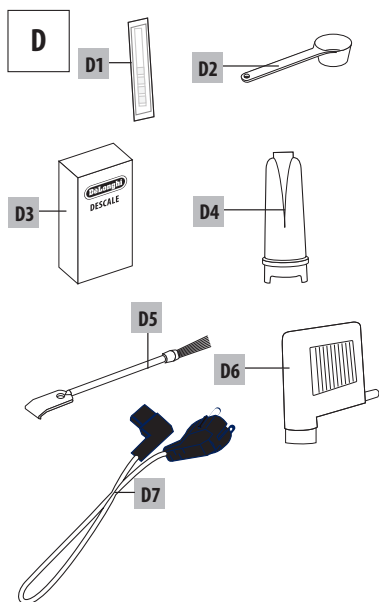

APARAT DE PREPARAT CAFEA

KAHVE MAKINESI

АВТОМАТИЧНА КАВОВАРКА

Instructions videos available at:

<http://dinamicaplus.delonghi.com>

DeLonghi

NL pag. 6	ES pág. 27	PT pág. 47	EL σελ. 67
NO sid. 90	SV sid. 110	DA sid. 130	FI siv. 150
RU стр. 170	KZ 191-бет	HU 217-old.	CS str. 237
SK str. 257	PL str.277	BG стр. 298	RO pag. 321
TR say.341	UK сторінка 361		