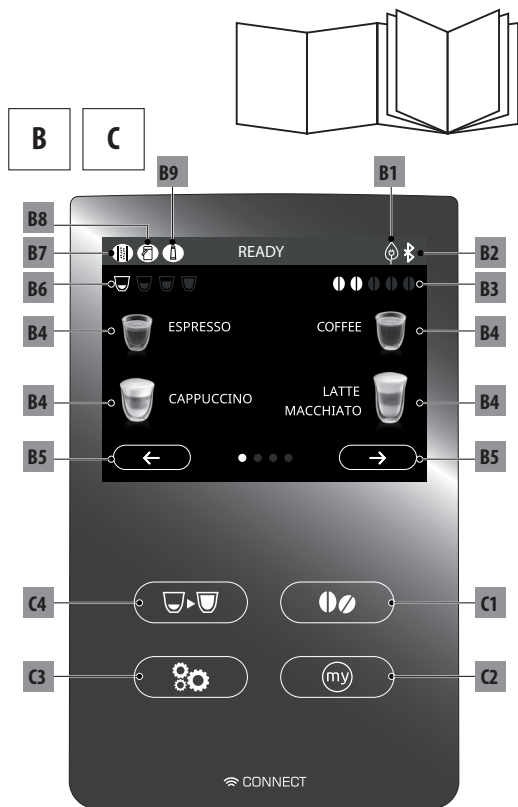

Register Now 
www.delonghi.com/register

ECAM37X.85

DINAMICA
plus

KOFFIEAUTOMAAT
MÁQUINA DE CAFÉ
MAQUINA DE CAFÉ
ΜΗΧΑΝΗ ΤΟΥ ΚΑΦΕ

KAFFEMASKIN

KAFFEMASKIN

KAFFEMASKINE

KAHVINKEITIN

КОФЕМАШИНА

КОФЕ ДЕМДЕУ

ҚҰРЫЛҒЫСЫ

KÁVÉFŐZŐGÉP

KÁVOVAR

KÁVOVAR

EKSPRES DO KAWY

КАФЕМАШИНА

APARAT DE PREPARAT CAFEA

KAHVE MAKINESI

АВТОМАТИЧНА КАВОВАРКА

Instructions videos available at:

<http://dinamicaplus.delonghi.com>

DeLonghi

NL pag. 6	ES pág. 27	PT pág. 47	EL σελ. 67
NO sid. 90	SV sid. 110	DA sid. 130	FI siv. 150
RU стр. 170	KZ 191-бет	HU 217-old.	CS str. 237
SK str. 257	PL str.277	BG стр. 298	RO pag. 321
TR say.341	UK сторінка 361		