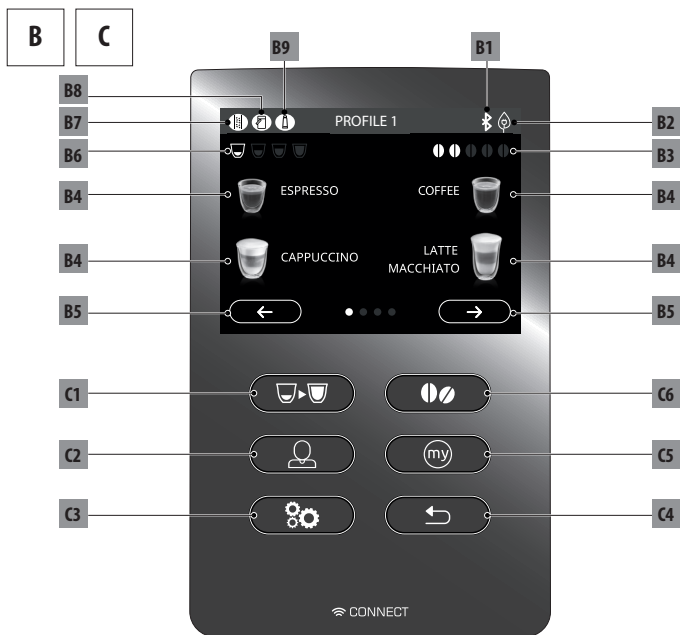

Register Now 
www.delonghi.com/register

ECAM37X.95

DINAMICA
plus

KAFFEEMASCHINE
Bedienungsanleitung

Videoanleitung verfügbar unter:
<http://ecam37095.delonghi.com>

DeLonghi

A