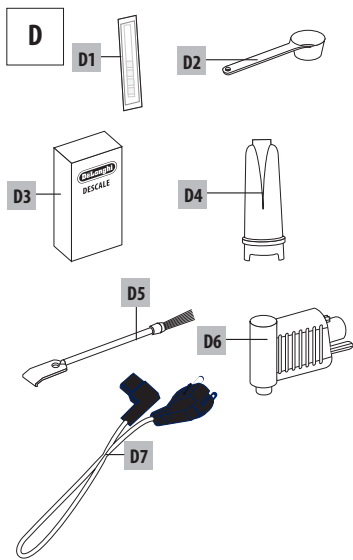

Register Now 
www.delonghi.com/register

ECAM37X.95

DINAMICA
plus

KAFFEEMASCHINE
Bedienungsanleitung

Videoanleitung verfügbar unter:
<http://ecam37095.delonghi.com>

DeLonghi

A