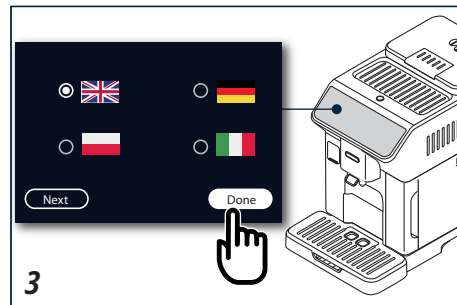

DeLonghi

QUICK GUIDE

**ELETTA
EXPLORE**

Hot coffee

Espresso

2x Espresso

Coffee

Doppio+