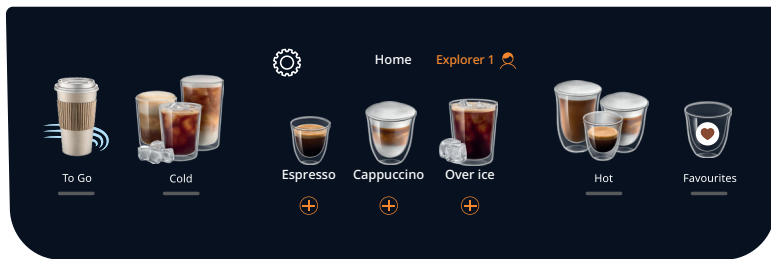

DeLonghi

QUICK GUIDE

**ELETTA
EXPLORE**

Hot coffee

Espresso

2x Espresso

Coffee

Doppio+

Long

Americano

Coffee pot

1-touch

Customised

Over ice

Americano

Cold