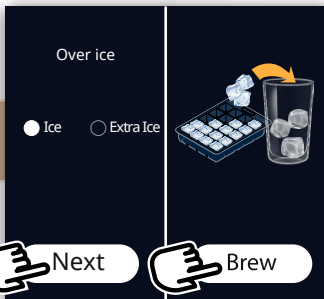

Long

Americano

Coffee pot

1-touch

Customised

Over ice

Americano

Cold

Direct selection

Customised

	Lattecrema HOT 	Lattecrema COOL 
 5°C		
 COW MILK (*)	Fat: >3,5 % Fat: 1,5-1,8 % Fat: <0,5 %	 
 SOY		
 OATS		
 ALMOND		

(*)

Fat: >3,5%	Intero - Whole milk - Vollmilch - Vol - Entera - Inteiro - Πλήρες - Helmelk - Fullmjölk - Sødmeilk - Täysmaito - Цельное - бүтін - Zsíros - Plnotučné - Plnotučné - Tłuste - Пълномаслено - Integral - Tam yağlı - كامل الدسم
Fat: 1,5 - 1,8%	Parzialmente scremato - Semi-skimmed milk - Fettarme Milch - Halfvol - Parcialmente desnatada - Parcialmente desnatado - Ημι-αποβουτυρωμένο - Lettmelk - Lättmjölk - Letmeilk - Kevytmaito - Частично обезжиренное - Жартылай шайқалған - Félzsíros - Polotučné - Polo- tučné - Róltúste - Частично обезмаслен - Parțial degresa - Yarım yağlı - شبه منزوع الدسم
Fat: <0,5%	Scremato - Skimmed milk - Magermilch - Mager - Desnatada - Desnatado - Αποβουτυρωμένο - Skummet melk - Fettfri - Skummetmælk - Rasvaton maito - Обезжиренное - Шайқалған - Zsírszegén - Odtučné - Odtučnené - Od tłuszczon - Обезмаслен - Degresat - Yağsız - منزوع الدسم