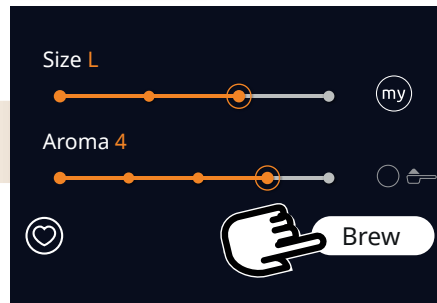

Size L

Aroma 4

my

Brew

Cappuccino

Latte Macchiato

Caffelatte

Cappuccino Mix