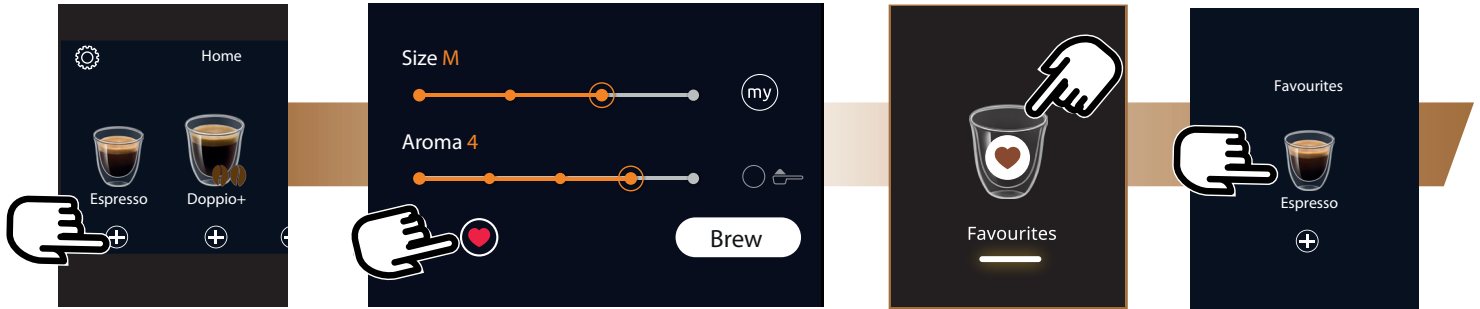

Favourites