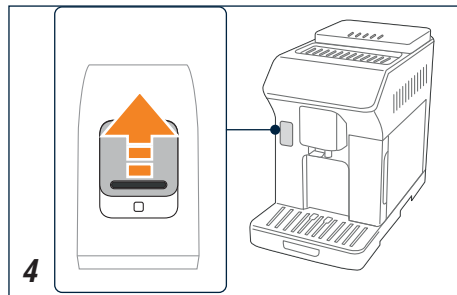

Direct selection

Customised

	Lattecrema HOT 	Lattecrema COOL 
 5°C		
 COW MILK (*)	Fat: >3,5 % Fat: 1,5-1,8 % Fat: <0,5 %	 
 SOY		
 OATS		
 ALMOND		

(*)

Fat: >3,5%	Intero - Whole milk - Vollmilch - Vol - Entera - Inteiro - Πλήρες - Helmelk - Fullmjölk - Sødmeilk - Täysmaito - Цельное - бүтін - Zsíros - Plnotučné - Plnotučné - Tłuste - Пълномаслено - Integral - Tam yağlı - كامل الدسم
Fat: 1,5 - 1,8%	Parzialmente scremato - Semi-skimmed milk - Fettarme Milch - Halfvol - Parcialmente desnatada - Parcialmente desnatado - Ημι-αποβουτυρωμένο - Lettmelk - Lättmjölk - Letmeilk - Kevytmaito - Частично обезжиренное - Жартылай шайқалған - Félzsíros - Polotučné - Polo- tučné - Róltúste - Частично обезмаслен - Parțial degresa - Yarım yağlı - شبه منزوع الدسم
Fat: <0,5%	Scremato - Skimmed milk - Magermilch - Mager - Desnatada - Desnatado - Αποβουτυρωμένο - Skummet melk - Fettfri - Skummetmælk - Rasvaton maito - Обезжиренное - Шайқалған - Zsírszegén - Odtučné - Odtučnené - Od tłuszczon - Обезмаслен - Degresat - Yağsız - منزوع الدسم