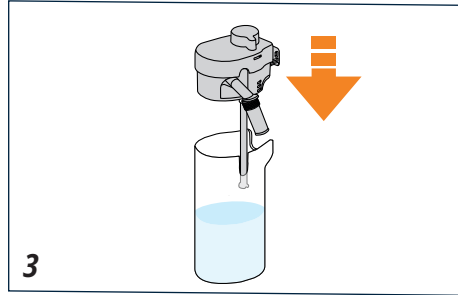

Direct selection

Customised

	Lattecrema HOT 	Lattecrema COOL 
 5°C		
 COW MILK (*)	Fat: >3,5 % Fat: 1,5-1,8 % Fat: <0,5 %	 
 SOY		
 OATS		
 ALMOND		

(*)

Fat: >3,5%	Intero - Whole milk - Vollmilch - Vol - Entera - Inteiro - Πλήρες - Helmelk - Fullmjölk - Sødmeilk - Täysmaito - Цельное - бүтін - Zsíros - Plnotučné - Plnotučné - Tłuste - Пълномаслено - Integral - Tam yağlı - كامل الدسم
Fat: 1,5 - 1,8%	Parzialmente scremato - Semi-skimmed milk - Fettarme Milch - Halfvol - Parcialmente desnatada - Parcialmente desnatado - Ημι-αποβουτυρωμένο - Lettmelk - Lättmjölk - Letmeilk - Kevytmaito - Частично обезжиренное - Жартылай шайқалған - Félzsíros - Polotučné - Polo- tučné - Róltúste - Частично обезмаслен - Parțial degresa - Yarım yağlı - شبه منزوع الدسم
Fat: <0,5%	Scremato - Skimmed milk - Magermilch - Mager - Desnatada - Desnatado - Αποβουτυρωμένο - Skummet melk - Fettfri - Skummetmælk - Rasvaton maito - Обезжиренное - Шайқалған - Zsírszegén - Odtučné - Odtučnené - Od tłuszczon - Обезмаслен - Degresat - Yağsız - منزوع الدسم