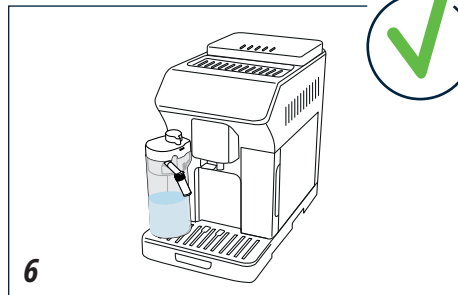

Direct selection

Customised

	Lattecrema HOT 	Lattecrema COOL 
 5°C		
 COW MILK (*)	Fat: >3,5 % Fat: 1,5-1,8 % Fat: <0,5 %	 
 SOY		
 OATS		
 ALMOND		

(*)

Fat: >3,5%	Intero - Whole milk - Vollmilch - Vol - Entera - Inteiro - Πλήρες - Helmelk - Fullmjölk - Sødmeilk - Täysmaito - Цельное - бүтін - Zsíros - Plnotučné - Plnotučné - Tłuste - Пълномаслено - Integral - Tam yağlı - كامل الدسم
Fat: 1,5 - 1,8%	Parzialmente scremato - Semi-skimmed milk - Fettarme Milch - Halfvol - Parcialmente desnatada - Parcialmente desnatado - Ημι-αποβουτυρωμένο - Lettmelk - Lättmjölk - Letmeilk - Kevytmaito - Частично обезжиренное - Жартылай шайқалған - Félzsíros - Polotučné - Polo- tučné - Róltúste - Частично обезмаслен - Parțial degresa - Yarım yağlı - شبه منزوع الدسم
Fat: <0,5%	Scremato - Skimmed milk - Magermilch - Mager - Desnatada - Desnatado - Αποβουτυρωμένο - Skummet melk - Fettfri - Skummetmælk - Rasvaton maito - Обезжиренное - Шайқалған - Zsírszegén - Odtučné - Odtučnené - Od tłuszczon - Обезмаслен - Degresat - Yağsız - منزوع الدسم