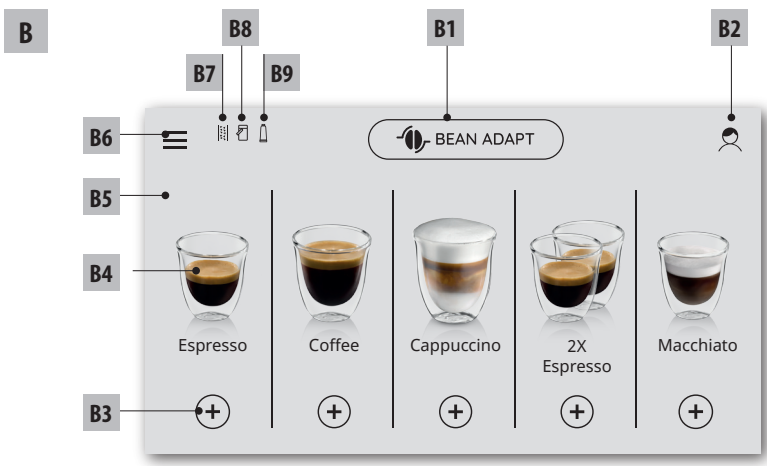

NL
pag. 4

ES
pág. 33

PT
pág.61

RU
sid. 89

KZ
118-6er

UK
crop. 153