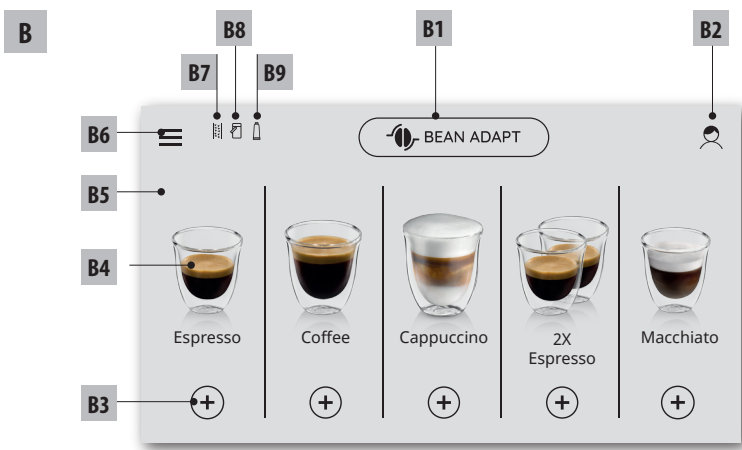

HU
4-old.

CS
str. 31

SK
str. 58

PL
str. 85

TR
say. 113