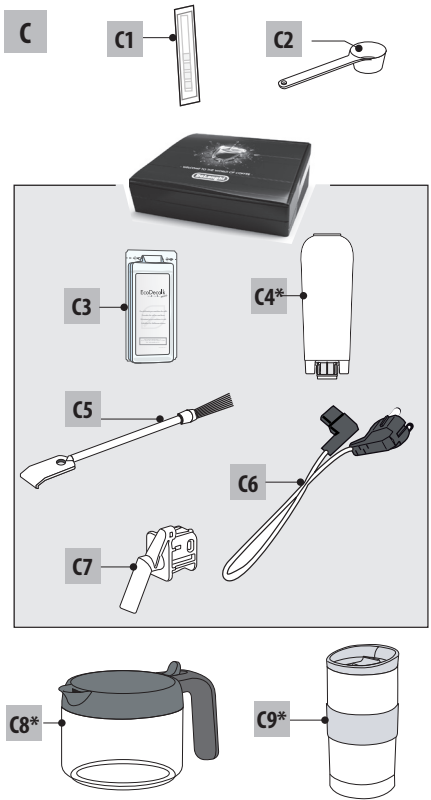

HU
4-old.

CS
str. 31

SK
str. 58

PL
str. 85

TR
say. 113