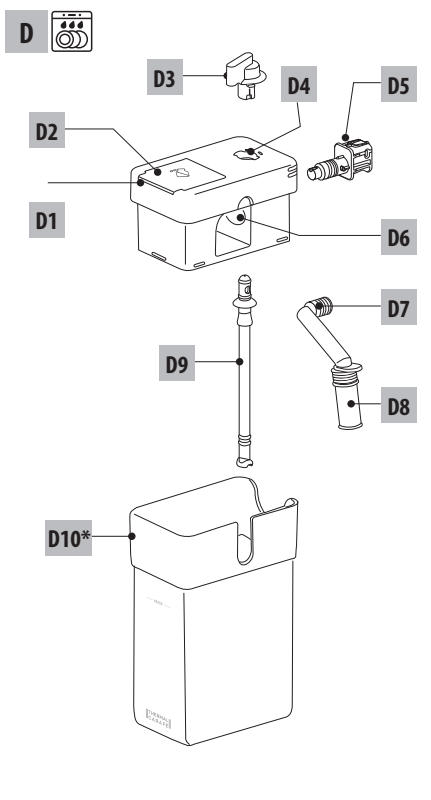


ECAM61X.3Y - 61X.5Y - 61X.7Y

PRIMADONNA SOUL

KÁVÉFŐZŐGÉP

Használati útmutató

KÁVOVAR

Návod k použití

KÁVOVAR

Inštrukcie na používanie

CS
str. 31

SK
str. 58

PL
str. 85

TR
say. 113

Register Now 
www.delonghi.com/register

5713248531_00_0820