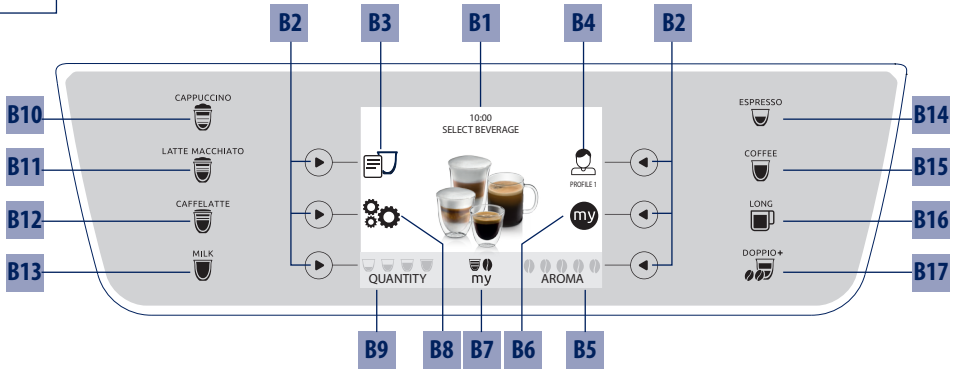

## PRIMADONNA ELITE

ماكينة إعداد القهوة  
إرشادات وتعليمات الاستخدام

Instructions videos available at:  
<http://ecam65055.delonghi.com>

---

**DeLonghi**

B

C

D

**A**