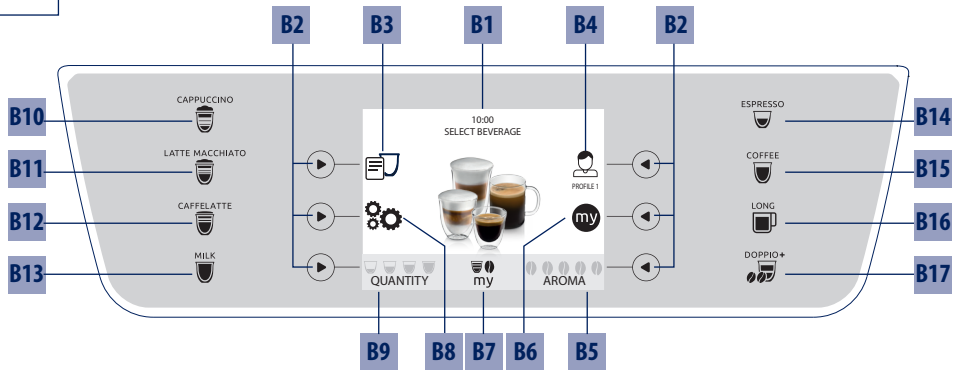


ECAM65X.55

PRIMADONNA ELITE

KÁVOVAR

Návod k použití

KÁVOVAR

Návod na použitie

De'Longhi

B

C

D

A