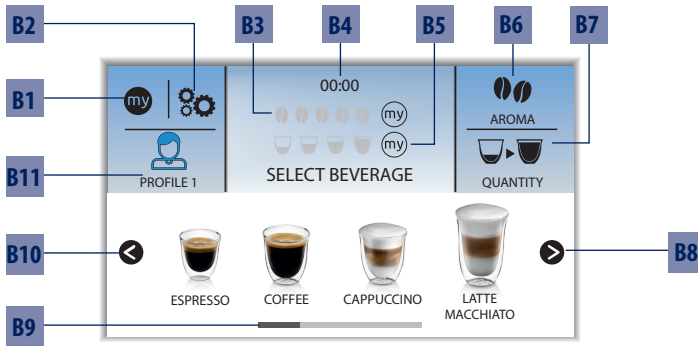

ECAM65X.75

PRIMADONNA ELITE

KAFFEE-/CAPPUCCINO-
VOLLAUTOMAT
Bedienungsanleitung

De'Longhi

B

C

D

E