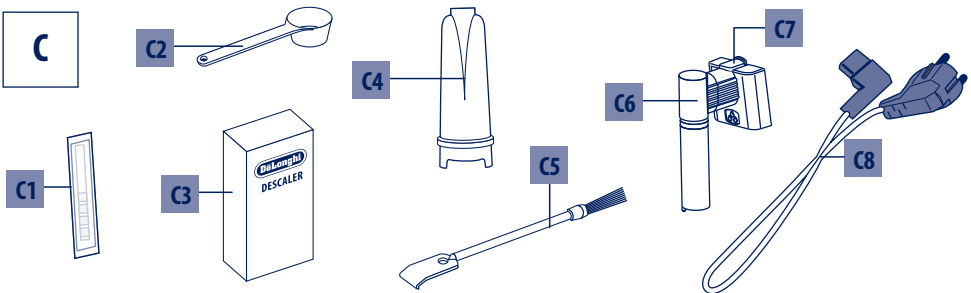

ECAM65X.75

PRIMADONNA ELITE

KAFFEE-/CAPPUCCINO-
VOLLAUTOMAT
Bedienungsanleitung

De'Longhi

B

C

D

E