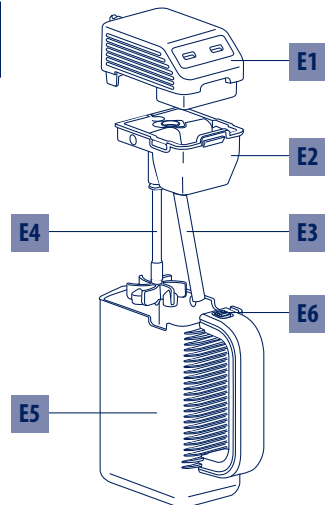

ECAM65X.75

PRIMADONNA ELITE

KAFFEE-/CAPPUCCINO-
VOLLAUTOMAT
Bedienungsanleitung

De'Longhi

B

C

D

E