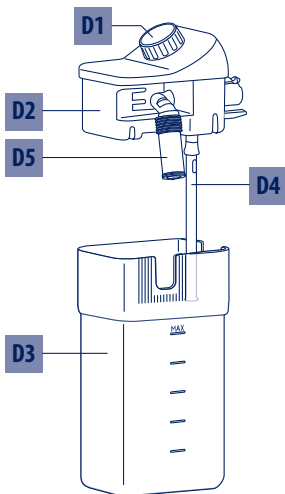

ECAM65X.75

PRIMADONNA ELITE

KAFFEE-/CAPPUCCINO-
VOLLAUTOMAT
Bedienungsanleitung

De'Longhi

B

C

D

E