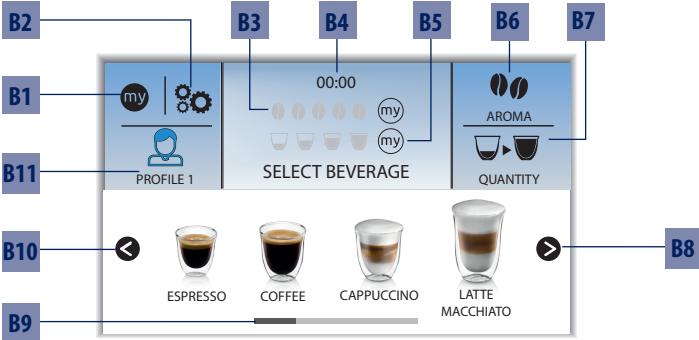

# PRIMADONNA ELITE

MACCHINA DA CAFFÈ  
Istruzioni per l'uso

MACHINE À CAFÉ  
Mode d'emploi

Instructions videos available at:  
<http://ecam65075.delonghi.com>

---

**DeLonghi**

**B**

**C**

**D**

**E**

**A**