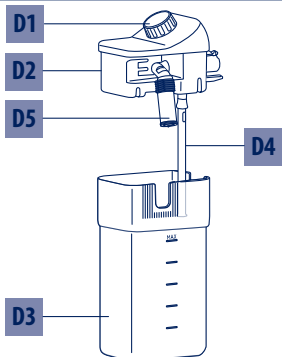

NL

pag. 6

ES

pág. 34

PT

pág. 61

EL

σελ. 88

NO

sid. 118

SV

sid. 144

DA

sid. 171

FI

siv. 198

RU

стр. 225

HU

253-old.

CS

str. 280

SK

str. 306

PL

str. 333

BG

стр. 360

RO

pag. 390

TR

say. 417

KZ

444-бет

UK

сторінка 480

B

C

D

E