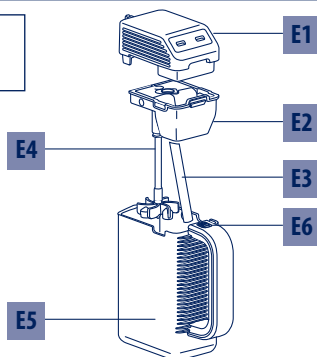

NL

pag. 6

ES

pág. 34

PT

pág. 61

EL

σελ. 88

NO

sid. 118

SV

sid. 144

DA

sid. 171

FI

siv. 198

RU

стр. 225

HU

253-old.

CS

str. 280

SK

str. 306

PL

str. 333

BG

стр. 360

RO

pag. 390

TR

say. 417

KZ

444-бет

UK

сторінка 480

B

C

D

E