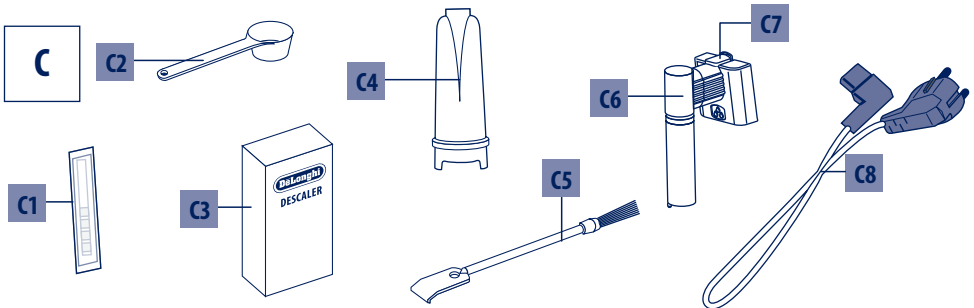

Register Now 
www.delonghi.com/register

ECAM65X.75

PRIMADONNA ELITE

KAFFEEMASCHINE
Bedienungsanleitung

Instructions videos available at:
<http://ecam65075.delonghi.com>

DeLonghi

B

C