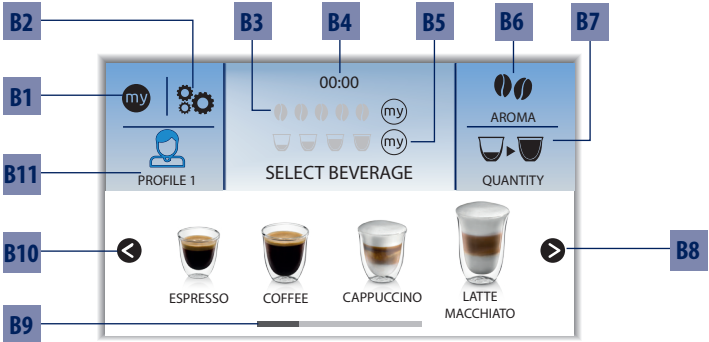


ECAM65X.85

PRIMADONNA
ELITE

EXPERIENCE

KAFFEEMASCHINE
Bedienungsanleitung

DeLonghi

B

C

D