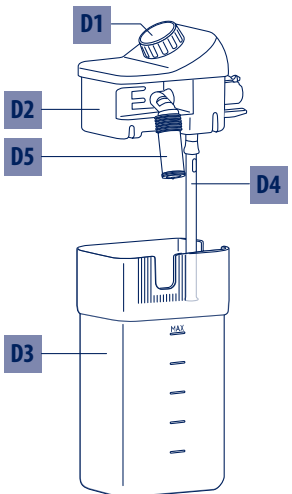


ECAM65X.85

PRIMADONNA
ELITE

EXPERIENCE

KAFFEEMASCHINE
Bedienungsanleitung

DeLonghi

B

C

D