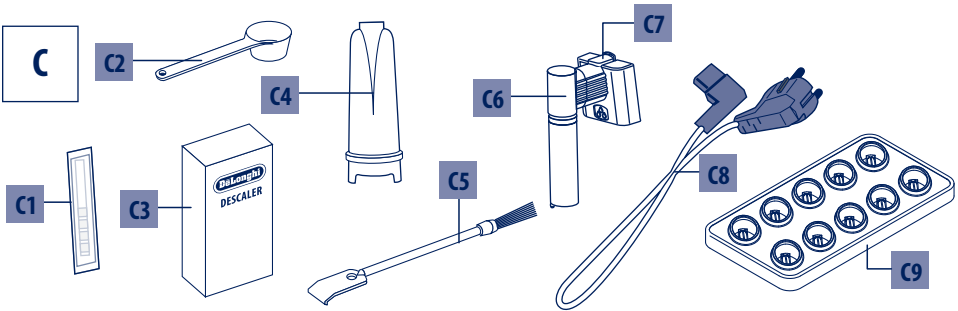


ECAM65X.85

PRIMADONNA
ELITE

EXPERIENCE

KAFFEEMASCHINE
Bedienungsanleitung

DeLonghi

B

C

D