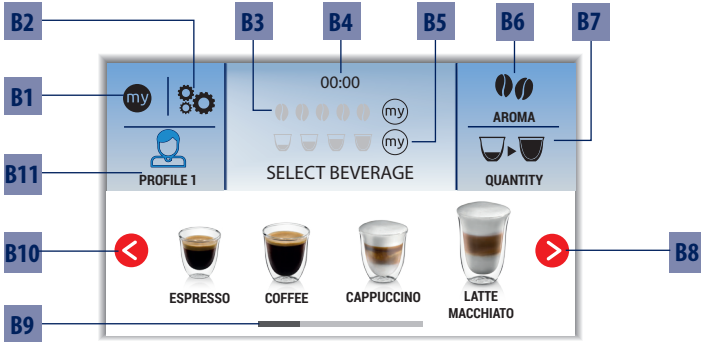

---

ECAM65X.85

PRIMADONNA  
ELITE  
EXPERIENCE

---

ماكينة إعداد القهوة الأوتوماتيكية

Instructions videos available at:  
<http://ecam65085.delonghi.com>

---

**DeLonghi**

B

C

D

E

**A**

18

19

20