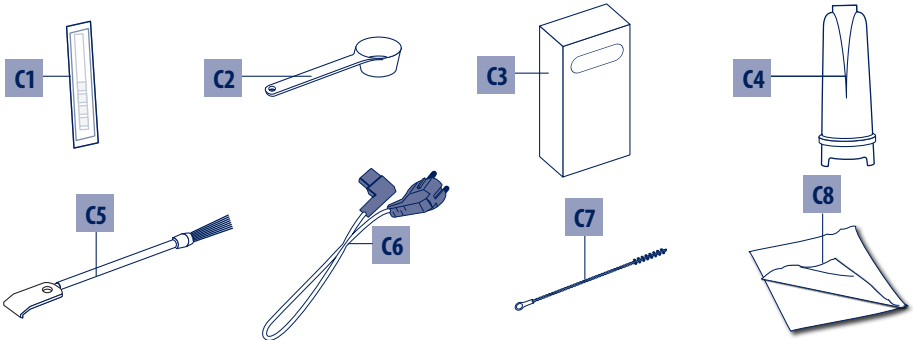

# MAESTOSA

KAFFEEMASCHINE  
Bedienungsanleitung

Instructions videos available at:  
<http://epam96055.delonghi.com>

---

**DeLonghi**

**B**

**C**

**D**