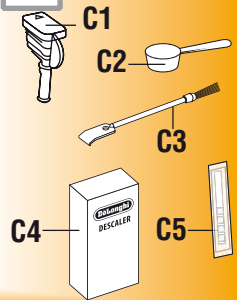

PRÍSTROJ NA PRÍPRAVU KÁVY A CAPPUCCINA SK

EKSPRES DO KAWY I CAPPUCCINO PL

EXPRESOR PENTRU CAFEA ŞI CAPUCINO RO

МАШИНА ЗА КАФЕ И КАПУЧЧИНО BG

KAHVE VE CAPPUCCINO MAKINASI TR

ESAM3550

A**B****C****D**

16