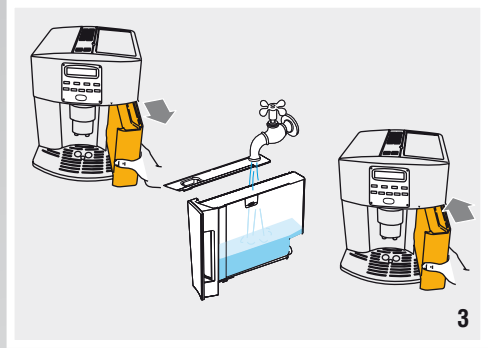

PRÍSTROJ NA PRÍPRAVU KÁVY A CAPPUCCINA SK

EKSPRES DO KAWY I CAPPUCCINO PL

EXPRESOR PENTRU CAFEA ŞI CAPUCINO RO

МАШИНА ЗА КАФЕ И КАПУЧЧИНО BG

KAHVE VE CAPPUCCINO MAKINASI TR

ESAM3550

A**B****C****D**

16