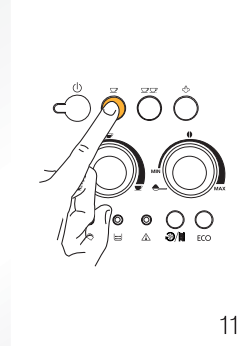

De'Longhi Appliances
via Seitz, 47
31100 Treviso Italia

5713214861/06.10

커피메이커

사용설명서

KR

ESAM4200.S EX:1

※ 각 그림별 명칭 및 사용 방법은 9~20페이지를 참조하십시오.

※ 각 그림별 명칭 및 사용 방법은 9~20페이지를 참조하십시오.