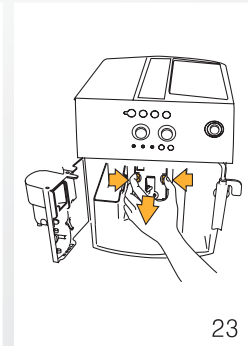

De'Longhi Appliances
via Seitz, 47
31100 Treviso Italia

5713214861/06.10

커피메이커

사용설명서

KR

ESAM4200.S EX:1

※ 각 그림별 명칭 및 사용 방법은 9~20페이지를 참조하십시오.

※ 각 그림별 명칭 및 사용 방법은 9~20페이지를 참조하십시오.