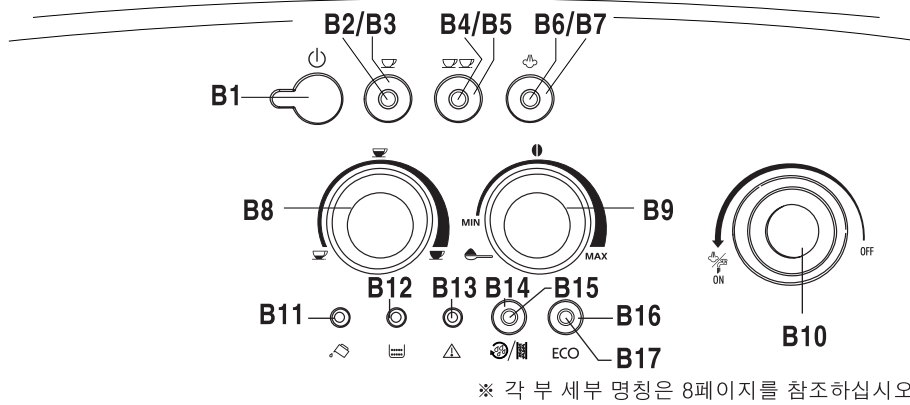

De'Longhi Appliances
via Seitz, 47
31100 Treviso Italia

5713214861/06.10

커피메이커

사용설명서

KR

ESAM4200.S EX:1

※ 각 그림별 명칭 및 사용 방법은 9~20페이지를 참조하십시오.

※ 각 그림별 명칭 및 사용 방법은 9~20페이지를 참조하십시오.