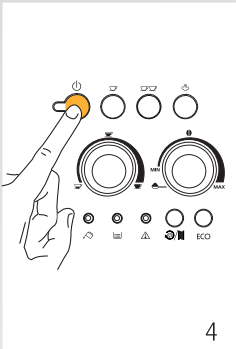

De'Longhi Appliances
via Seitz, 47
31100 Treviso Italia

5713214861/06.10

커피메이커

사용설명서

KR

ESAM4200.S EX:1

※ 각 그림별 명칭 및 사용 방법은 9~20페이지를 참조하십시오.

※ 각 그림별 명칭 및 사용 방법은 9~20페이지를 참조하십시오.