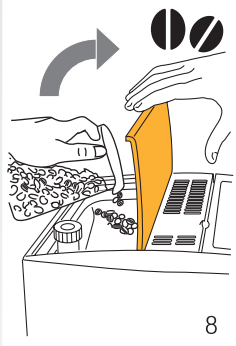

De'Longhi Appliances
via Seitz, 47
31100 Treviso Italia

5713214861/06.10

커피메이커

사용설명서

KR

ESAM4200.S EX:1

※ 각 그림별 명칭 및 사용 방법은 9~20페이지를 참조하십시오.

※ 각 그림별 명칭 및 사용 방법은 9~20페이지를 참조하십시오.