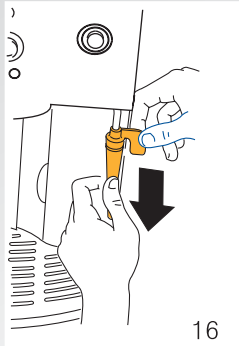

De'Longhi Appliances
via Seitz, 47
31100 Treviso Italia

5713214861/06.10

커피메이커

사용설명서

KR

ESAM4200.S EX:1

※ 각 그림별 명칭 및 사용 방법은 9~20페이지를 참조하십시오.

※ 각 그림별 명칭 및 사용 방법은 9~20페이지를 참조하십시오.