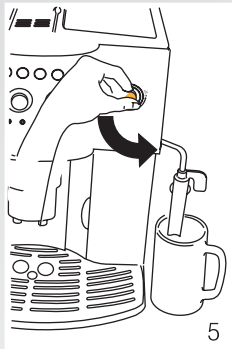

De'Longhi Appliances
via Seitz, 47
31100 Treviso Italia

5713214861/06.10

커피메이커

사용설명서

KR

ESAM4200.S EX:1

※ 각 그림별 명칭 및 사용 방법은 9~20페이지를 참조하십시오.

※ 각 그림별 명칭 및 사용 방법은 9~20페이지를 참조하십시오.