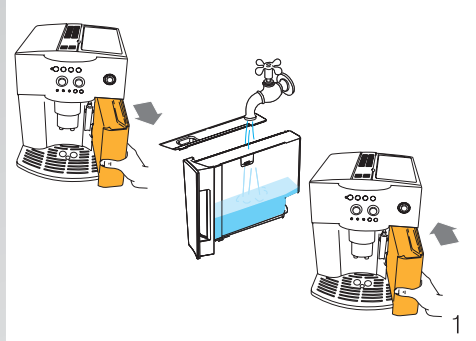

De'Longhi Appliances
via Seitz, 47
31100 Treviso Italia

5713214861/06.10

커피메이커

사용설명서

KR

ESAM4200.S EX:1

※ 각 그림별 명칭 및 사용 방법은 9~20페이지를 참조하십시오.

※ 각 그림별 명칭 및 사용 방법은 9~20페이지를 참조하십시오.