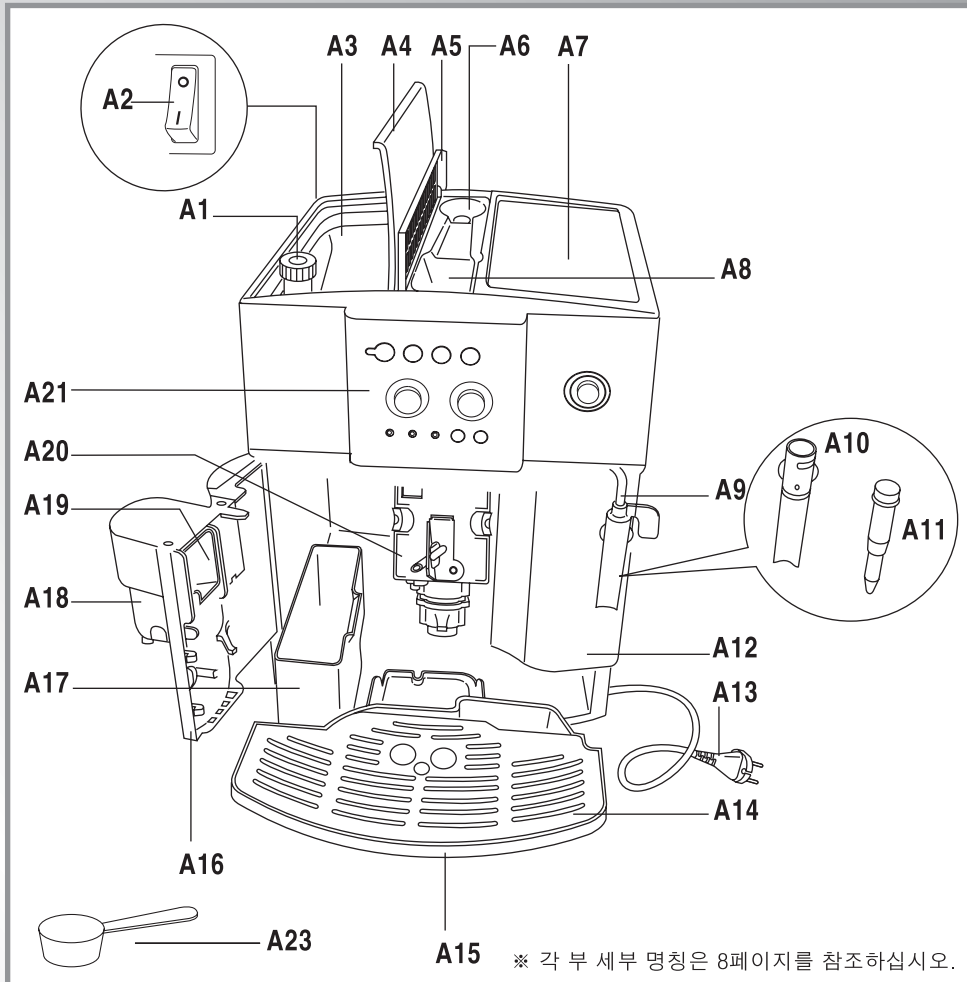

De'Longhi Appliances
via Seitz, 47
31100 Treviso Italia

5713214861/06.10

커피메이커

사용설명서

KR

ESAM4200.S EX:1

※ 각 그림별 명칭 및 사용 방법은 9~20페이지를 참조하십시오.

※ 각 그림별 명칭 및 사용 방법은 9~20페이지를 참조하십시오.