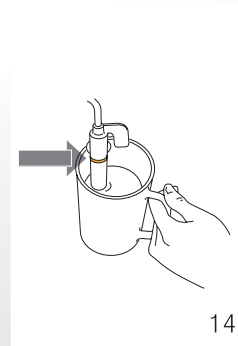

De'Longhi Appliances
via Seitz, 47
31100 Treviso Italia

5713214861/06.10

커피메이커

사용설명서

KR

ESAM4200.S EX:1

※ 각 그림별 명칭 및 사용 방법은 9~20페이지를 참조하십시오.

※ 각 그림별 명칭 및 사용 방법은 9~20페이지를 참조하십시오.