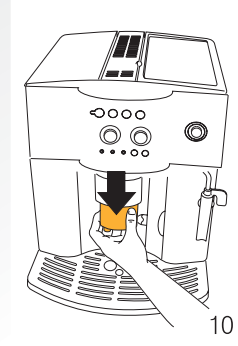

De'Longhi Appliances
via Seitz, 47
31100 Treviso Italia

5713214861/06.10

커피메이커

사용설명서

KR

ESAM4200.S EX:1

※ 각 그림별 명칭 및 사용 방법은 9~20페이지를 참조하십시오.

※ 각 그림별 명칭 및 사용 방법은 9~20페이지를 참조하십시오.