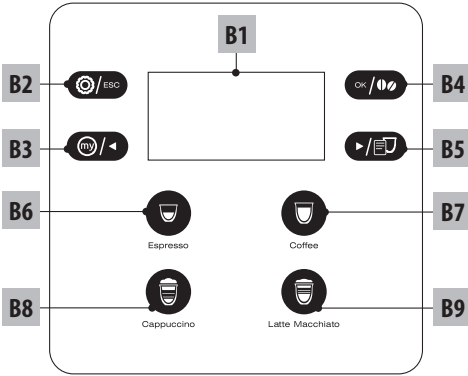

Register Now 
www.delonghi.com/register

ESAM42X.4Y - ESAM42X.8Y

PERFECTA — EVO —

BEAN TO CUP ESPRESSO AND
CAPPUCCINO MACHINE

Instruction for use

Instructions videos available at:
<http://esam42040.delonghi.com>
<http://esam42080.delonghi.com>

DeLonghi

B

ESAM42X.4Y

ESAM42X.8Y

A

A8

A16

A17

A15

A11

A12

A13

A14

A9

A10

A19

A20

A21

A22

A23