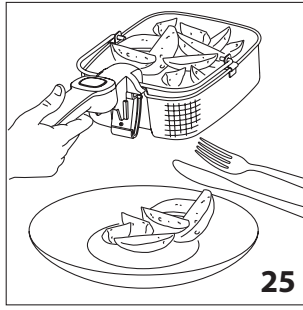

FS6055

FRIGGITRICE ELETTRICA
ELECTRIC FRYER
FRITEUSE ELECTRIQUE
ELEKTRONISCHE FRITTEUSE
FRITEUSE
FREIDORA ELÉCTRICA
FRITADEIRA ELÉCTRICA
НЛЕКТРИКН ФРИТЕЗА
ЭЛЕКТРИЧЕСКАЯ ФРИТЮРНИЦА
ELEKTROMOS OLAJSÜTŐ
ELEKTRICKÁ FRITÉZA
ELEKTRICKÁ FRITÉZA
FRYTOWNICA ELEKTRYCZNA
ELEKTRISK FRITYRGRYTE
ELEKTRISK FRITTÖS
ELEKTRISK FRITUREGRYDE
ELEKTRONINEN RASVAKEITIN
ELEKTRIČNA FRITEZA
ELEKTRIČNI CVRTNIK
ЭЛЕКТРИЧЕСКИ ФРИТЮРНИК
FRITEUZĂ ELECTRICĂ
ELEKTRIKLI FRITÖZ
ЭЛЕКТРЛІК ҚҰЫРМА ЫДЫС
سرخ کن برقی
مقلدة كهربائية

De'Longhi

						
		 °C		 °C		
	1.3 (max)	-	-	190	16-18	
	1.2 (max)	190	16-18	-	-	
	1	190	14-16	190	12-14	
	0.5	190	6-8	190	4-6	
	3 pz	-	-	160	20-25	✓
	0.35	190	4-5	-	-	
	4 pz	-	-	170	6-8	✓
	0.45	190	4-5	170	8-10	✓
	0.4	190	4-5	170	6-8	✓
	0.4	-	-	170	6-8	✓
	0.3	-	-	170	3-5	✓
	0.4	190	3-4	-	-	
	0.3	-	-	160	6-8	✓
	0.3	190	3-4	160	4-6	✓
	4 pz	-	-	180	5-6	