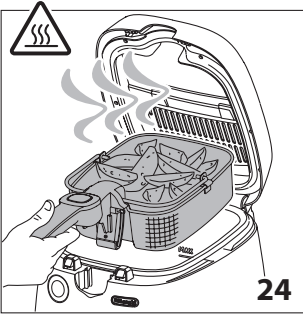

FS6055

FRIGGITRICE ELETTRICA
ELECTRIC FRYER
FRITEUSE ELECTRIQUE
ELEKTRONISCHE FRITTEUSE
FRITEUSE
FREIDORA ELÉCTRICA
FRITADEIRA ELÉCTRICA
НЛЕКТРИКН ФРИТЕЗА
ЭЛЕКТРИЧЕСКАЯ ФРИТЮРНИЦА
ELEKTROMOS OLAJSÜTŐ
ELEKTRICKÁ FRITÉZA
ELEKTRICKÁ FRITÉZA
FRYTOWNICA ELEKTRYCZNA
ELEKTRISK FRITYRGRYTE
ELEKTRISK FRITTÖS
ELEKTRISK FRITUREGRYDE
ELEKTRONINEN RASVAKEITIN
ELEKTRIČNA FRITEZA
ELEKTRIČNI CVRTNIK
ЭЛЕКТРИЧЕСКИ ФРИТЮРНИК
FRITEUZĂ ELECTRICĂ
ELEKTRIKLI FRITÖZ
ЭЛЕКТРЛІК ҚҰЫРМА ЫДЫС
سرخ کن برقی
مقلدة كهربائية

De'Longhi

						
		 °C		 °C		
	1.3 (max)	-	-	190	16-18	
	1.2 (max)	190	16-18	-	-	
	1	190	14-16	190	12-14	
	0.5	190	6-8	190	4-6	
	3 pz	-	-	160	20-25	✓
	0.35	190	4-5	-	-	
	4 pz	-	-	170	6-8	✓
	0.45	190	4-5	170	8-10	✓
	0.4	190	4-5	170	6-8	✓
	0.4	-	-	170	6-8	✓
	0.3	-	-	170	3-5	✓
	0.4	190	3-4	-	-	
	0.3	-	-	160	6-8	✓
	0.3	190	3-4	160	4-6	✓
	4 pz	-	-	180	5-6	