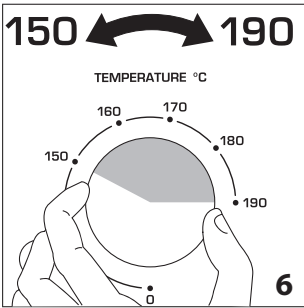

De'Longhi

						
		 °C		 °C		
	1.3 (max)	-	-	190	16-18	
	1.2 (max)	190	16-18	-	-	
	1	190	14-16	190	12-14	
	0.5	190	6-8	190	4-6	
	3 pz	-	-	160	20-25	✓
	0.35	190	4-5	-	-	
	4 pz	-	-	170	6-8	✓
	0.45	190	4-5	170	8-10	✓
	0.4	190	4-5	170	6-8	✓
	0.4	-	-	170	6-8	✓
	0.3	-	-	170	3-5	✓
	0.4	190	3-4	-	-	
	0.3	-	-	160	6-8	✓
	0.3	190	3-4	160	4-6	✓
	4 pz	-	-	180	5-6	