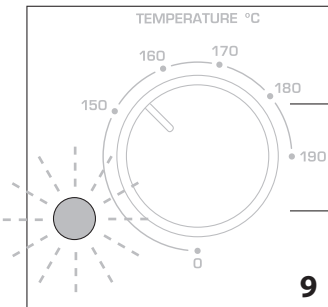

De'Longhi

						
		 °C		 °C		
	1.3 (max)	-	-	190	16-18	
	1.2 (max)	190	16-18	-	-	
	1	190	14-16	190	12-14	
	0.5	190	6-8	190	4-6	
	3 pz	-	-	160	20-25	✓
	0.35	190	4-5	-	-	
	4 pz	-	-	170	6-8	✓
	0.45	190	4-5	170	8-10	✓
	0.4	190	4-5	170	6-8	✓
	0.4	-	-	170	6-8	✓
	0.3	-	-	170	3-5	✓
	0.4	190	3-4	-	-	
	0.3	-	-	160	6-8	✓
	0.3	190	3-4	160	4-6	✓
	4 pz	-	-	180	5-6	