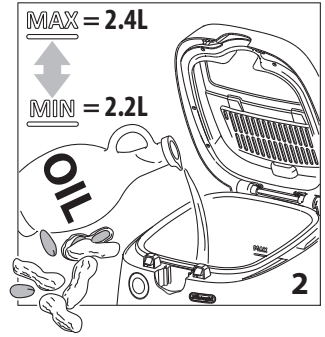

De'Longhi

						
		 °C		 °C		
	1.3 (max)	-	-	190	16-18	
	1.2 (max)	190	16-18	-	-	
	1	190	14-16	190	12-14	
	0.5	190	6-8	190	4-6	
	3 pz	-	-	160	20-25	✓
	0.35	190	4-5	-	-	
	4 pz	-	-	170	6-8	✓
	0.45	190	4-5	170	8-10	✓
	0.4	190	4-5	170	6-8	✓
	0.4	-	-	170	6-8	✓
	0.3	-	-	170	3-5	✓
	0.4	190	3-4	-	-	
	0.3	-	-	160	6-8	✓
	0.3	190	3-4	160	4-6	✓
	4 pz	-	-	180	5-6	