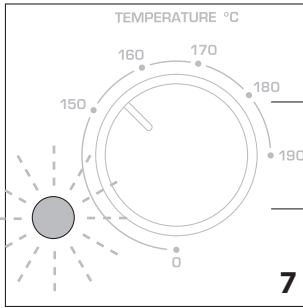

FS6055

FRIGGITRICE ELETTRICA
ELECTRIC FRYER
FRITEUSE ELECTRIQUE
ELEKTRONISCHE FRITTEUSE
FRITEUSE
FREIDORA ELÉCTRICA
FRITADEIRA ELÉCTRICA
НЛЕКТРИКН ФРИТЕЗА
ЭЛЕКТРИЧЕСКАЯ ФРИТЮРНИЦА
ELEKTROMOS OLAJSÜTŐ
ELEKTRICKÁ FRITÉZA
ELEKTRICKÁ FRITÉZA
FRYTOWNICA ELEKTRYCZNA
ELEKTRISK FRITYRGRYTE
ELEKTRISK FRITTÖS
ELEKTRISK FRITUREGRYDE
ELEKTRONINEN RASVAKEITIN
ELEKTRIČNA FRITEZA
ELEKTRIČNI CVRTNIK
ЭЛЕКТРИЧЕСКИ ФРИТЮРНИК
FRITEUZĂ ELECTRICĂ
ELEKTRIKLI FRITÖZ
ЭЛЕКТРЛІК ҚҰЫРМА ЫДЫС
سرخ کن برقی
مقلدة كهربائية

De'Longhi

						
		 °C		 °C		
	1.3 (max)	-	-	190	16-18	
	1.2 (max)	190	16-18	-	-	
	1	190	14-16	190	12-14	
	0.5	190	6-8	190	4-6	
	3 pz	-	-	160	20-25	✓
	0.35	190	4-5	-	-	
	4 pz	-	-	170	6-8	✓
	0.45	190	4-5	170	8-10	✓
	0.4	190	4-5	170	6-8	✓
	0.4	-	-	170	6-8	✓
	0.3	-	-	170	3-5	✓
	0.4	190	3-4	-	-	
	0.3	-	-	160	6-8	✓
	0.3	190	3-4	160	4-6	✓
	4 pz	-	-	180	5-6	