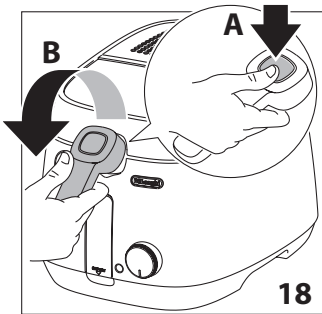

De'Longhi

						
		 °C		 °C		
	1.3 (max)	-	-	190	16-18	
	1.2 (max)	190	16-18	-	-	
	1	190	14-16	190	12-14	
	0.5	190	6-8	190	4-6	
	3 pz	-	-	160	20-25	✓
	0.35	190	4-5	-	-	
	4 pz	-	-	170	6-8	✓
	0.45	190	4-5	170	8-10	✓
	0.4	190	4-5	170	6-8	✓
	0.4	-	-	170	6-8	✓
	0.3	-	-	170	3-5	✓
	0.4	190	3-4	-	-	
	0.3	-	-	160	6-8	✓
	0.3	190	3-4	160	4-6	✓
	4 pz	-	-	180	5-6	