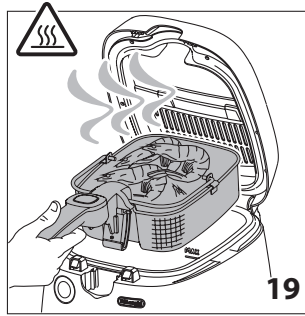

De'Longhi

						
		 °C		 °C		
	1.3 (max)	-	-	190	16-18	
	1.2 (max)	190	16-18	-	-	
	1	190	14-16	190	12-14	
	0.5	190	6-8	190	4-6	
	3 pz	-	-	160	20-25	✓
	0.35	190	4-5	-	-	
	4 pz	-	-	170	6-8	✓
	0.45	190	4-5	170	8-10	✓
	0.4	190	4-5	170	6-8	✓
	0.4	-	-	170	6-8	✓
	0.3	-	-	170	3-5	✓
	0.4	190	3-4	-	-	
	0.3	-	-	160	6-8	✓
	0.3	190	3-4	160	4-6	✓
	4 pz	-	-	180	5-6	