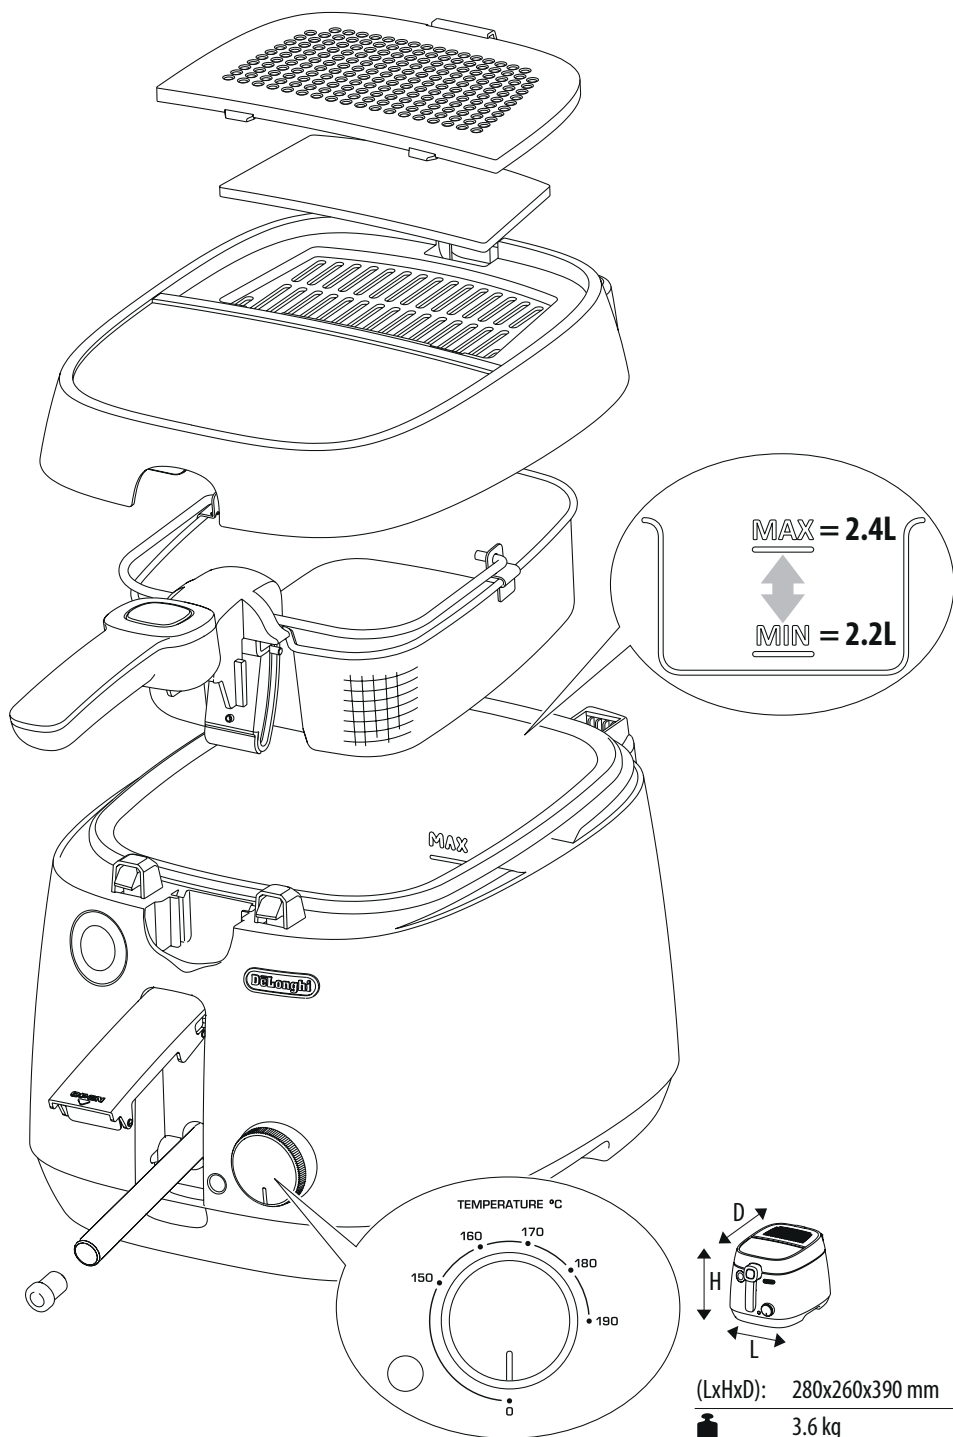

FS6055

FRIGGITRICE ELETTRICA
ELECTRIC FRYER
FRITEUSE ELECTRIQUE
ELEKTRONISCHE FRITTEUSE
FRITEUSE
FREIDORA ELÉCTRICA
FRITADEIRA ELÉCTRICA
НЛЕКТРИКН ФРИТЕЗА
ЭЛЕКТРИЧЕСКАЯ ФРИТЮРНИЦА
ELEKTROMOS OLAJSÜTŐ
ELEKTRICKÁ FRITÉZA
ELEKTRICKÁ FRITÉZA
FRYTOWNICA ELEKTRYCZNA
ELEKTRISK FRITYRGRYTE
ELEKTRISK FRITTÖS
ELEKTRISK FRITUREGRYDE
ELEKTRONINEN RASVAKEITIN
ELEKTRIČNA FRITEZA
ELEKTRIČNI CVRTNIK
ЭЛЕКТРИЧЕСКИ ФРИТЮРНИК
FRITEUZĂ ELECTRICĂ
ELEKTRIKLI FRITÖZ
ЭЛЕКТРЛІК ҚҰЫРМА ЫДЫС
سرخ کن برقی
مقلدة كهربائية

De'Longhi

						
		 °C		 °C		
	1.3 (max)	-	-	190	16-18	
	1.2 (max)	190	16-18	-	-	
	1	190	14-16	190	12-14	
	0.5	190	6-8	190	4-6	
	3 pz	-	-	160	20-25	✓
	0.35	190	4-5	-	-	
	4 pz	-	-	170	6-8	✓
	0.45	190	4-5	170	8-10	✓
	0.4	190	4-5	170	6-8	✓
	0.4	-	-	170	6-8	✓
	0.3	-	-	170	3-5	✓
	0.4	190	3-4	-	-	
	0.3	-	-	160	6-8	✓
	0.3	190	3-4	160	4-6	✓
	4 pz	-	-	180	5-6	