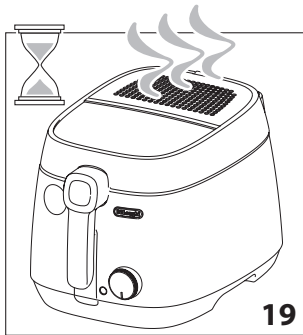

FS6055

FRIGGITRICE ELETTRICA
ELECTRIC FRYER
FRITEUSE ELECTRIQUE
ELEKTRONISCHE FRITTEUSE
FRITEUSE
FREIDORA ELÉCTRICA
FRITADEIRA ELÉCTRICA
НЛЕКТРИКН ФРИТЕЗА
ЭЛЕКТРИЧЕСКАЯ ФРИТЮРНИЦА
ELEKTROMOS OLAJSÜTŐ
ELEKTRICKÁ FRITÉZA
ELEKTRICKÁ FRITÉZA
FRYTOWNICA ELEKTRYCZNA
ELEKTRISK FRITYRGRYTE
ELEKTRISK FRITTÖS
ELEKTRISK FRITUREGRYDE
ELEKTRONINEN RASVAKEITIN
ELEKTRIČNA FRITEZA
ELEKTRIČNI CVRTNIK
ЭЛЕКТРИЧЕСКИ ФРИТЮРНИК
FRITEUZĂ ELECTRICĂ
ELEKTRIKLI FRITÖZ
ЭЛЕКТРЛІК ҚҰЫРМА ЫДЫС
سرخ کن برقی
مقلدة كهربائية

De'Longhi

						
		 °C		 °C		
	1.3 (max)	-	-	190	16-18	
	1.2 (max)	190	16-18	-	-	
	1	190	14-16	190	12-14	
	0.5	190	6-8	190	4-6	
	3 pz	-	-	160	20-25	✓
	0.35	190	4-5	-	-	
	4 pz	-	-	170	6-8	✓
	0.45	190	4-5	170	8-10	✓
	0.4	190	4-5	170	6-8	✓
	0.4	-	-	170	6-8	✓
	0.3	-	-	170	3-5	✓
	0.4	190	3-4	-	-	
	0.3	-	-	160	6-8	✓
	0.3	190	3-4	160	4-6	✓
	4 pz	-	-	180	5-6	