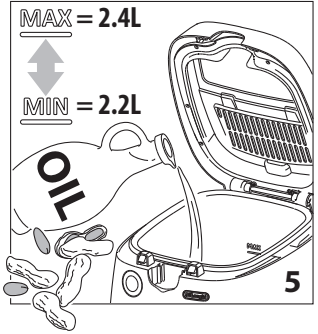

De'Longhi

						
		 °C		 °C		
	1.3 (max)	-	-	190	16-18	
	1.2 (max)	190	16-18	-	-	
	1	190	14-16	190	12-14	
	0.5	190	6-8	190	4-6	
	3 pz	-	-	160	20-25	✓
	0.35	190	4-5	-	-	
	4 pz	-	-	170	6-8	✓
	0.45	190	4-5	170	8-10	✓
	0.4	190	4-5	170	6-8	✓
	0.4	-	-	170	6-8	✓
	0.3	-	-	170	3-5	✓
	0.4	190	3-4	-	-	
	0.3	-	-	160	6-8	✓
	0.3	190	3-4	160	4-6	✓
	4 pz	-	-	180	5-6	