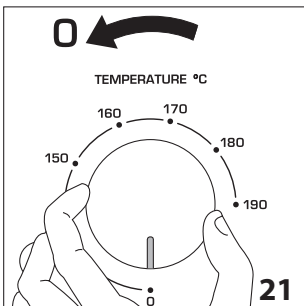

De'Longhi

						
		 °C		 °C		
	1.3 (max)	-	-	190	16-18	
	1.2 (max)	190	16-18	-	-	
	1	190	14-16	190	12-14	
	0.5	190	6-8	190	4-6	
	3 pz	-	-	160	20-25	✓
	0.35	190	4-5	-	-	
	4 pz	-	-	170	6-8	✓
	0.45	190	4-5	170	8-10	✓
	0.4	190	4-5	170	6-8	✓
	0.4	-	-	170	6-8	✓
	0.3	-	-	170	3-5	✓
	0.4	190	3-4	-	-	
	0.3	-	-	160	6-8	✓
	0.3	190	3-4	160	4-6	✓
	4 pz	-	-	180	5-6	