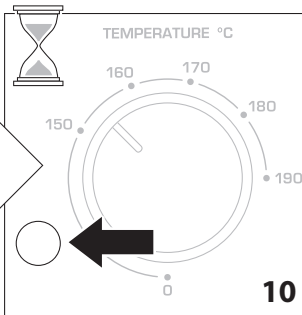

De'Longhi

						
		 °C		 °C		
	1.3 (max)	-	-	190	16-18	
	1.2 (max)	190	16-18	-	-	
	1	190	14-16	190	12-14	
	0.5	190	6-8	190	4-6	
	3 pz	-	-	160	20-25	✓
	0.35	190	4-5	-	-	
	4 pz	-	-	170	6-8	✓
	0.45	190	4-5	170	8-10	✓
	0.4	190	4-5	170	6-8	✓
	0.4	-	-	170	6-8	✓
	0.3	-	-	170	3-5	✓
	0.4	190	3-4	-	-	
	0.3	-	-	160	6-8	✓
	0.3	190	3-4	160	4-6	✓
	4 pz	-	-	180	5-6	