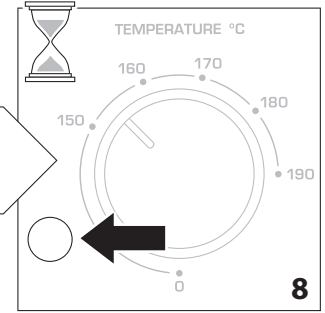

De'Longhi

						
		 °C		 °C		
	1.3 (max)	-	-	190	16-18	
	1.2 (max)	190	16-18	-	-	
	1	190	14-16	190	12-14	
	0.5	190	6-8	190	4-6	
	3 pz	-	-	160	20-25	✓
	0.35	190	4-5	-	-	
	4 pz	-	-	170	6-8	✓
	0.45	190	4-5	170	8-10	✓
	0.4	190	4-5	170	6-8	✓
	0.4	-	-	170	6-8	✓
	0.3	-	-	170	3-5	✓
	0.4	190	3-4	-	-	
	0.3	-	-	160	6-8	✓
	0.3	190	3-4	160	4-6	✓
	4 pz	-	-	180	5-6	