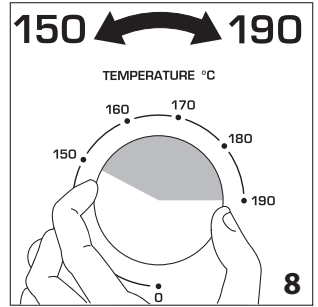

De'Longhi

						
		 °C		 °C		
	1.3 (max)	-	-	190	16-18	
	1.2 (max)	190	16-18	-	-	
	1	190	14-16	190	12-14	
	0.5	190	6-8	190	4-6	
	3 pz	-	-	160	20-25	✓
	0.35	190	4-5	-	-	
	4 pz	-	-	170	6-8	✓
	0.45	190	4-5	170	8-10	✓
	0.4	190	4-5	170	6-8	✓
	0.4	-	-	170	6-8	✓
	0.3	-	-	170	3-5	✓
	0.4	190	3-4	-	-	
	0.3	-	-	160	6-8	✓
	0.3	190	3-4	160	4-6	✓
	4 pz	-	-	180	5-6	