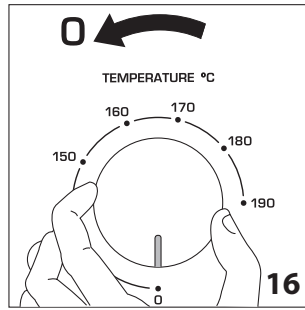

De'Longhi

						
		 °C		 °C		
	1.3 (max)	-	-	190	16-18	
	1.2 (max)	190	16-18	-	-	
	1	190	14-16	190	12-14	
	0.5	190	6-8	190	4-6	
	3 pz	-	-	160	20-25	✓
	0.35	190	4-5	-	-	
	4 pz	-	-	170	6-8	✓
	0.45	190	4-5	170	8-10	✓
	0.4	190	4-5	170	6-8	✓
	0.4	-	-	170	6-8	✓
	0.3	-	-	170	3-5	✓
	0.4	190	3-4	-	-	
	0.3	-	-	160	6-8	✓
	0.3	190	3-4	160	4-6	✓
	4 pz	-	-	180	5-6	