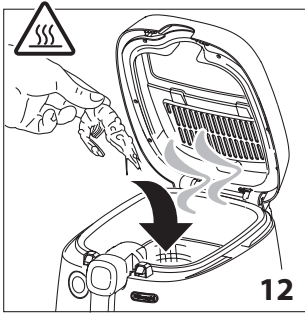

DeLonghi

(LxHxD): 280x260x390 mm

 3.9 kg

						
		 °C		 °C		
	1.3 (max)	-	-	190	16-18	
	1.2 (max)	190	16-18	-	-	
	1	190	14-16	190	12-14	
	0.5	190	6-8	190	4-6	
	3 pz	-	-	160	20-25	✓
	0.35	190	4-5	-	-	
	4 pz	-	-	170	6-8	✓
	0.45	190	4-5	170	8-10	✓
	0.4	190	4-5	170	6-8	✓
	0.4	-	-	170	6-8	✓
	0.3	-	-	170	3-5	✓
	0.4	190	3-4	-	-	
	0.3	-	-	160	6-8	✓
	0.3	190	3-4	160	4-6	✓
	4 pz	-	-	180	5-6	