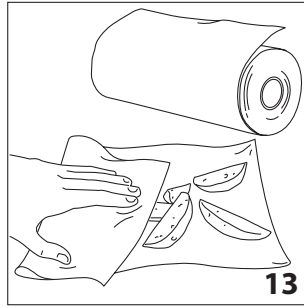

FS6067 FS6068

FRIGGITRICE ELETTRICA
ELECTRIC FRYER
FRITEUSE ELECTRIQUE
ELEKTRONISCHE FRITTEUSE
FRITEUSE
FREIDORA ELÉCTRICA
FRITADEIRA ELÉCTRICA
НАЛЕКТРИКН ФРИТЕЗА
ЭЛЕКТРИЧЕСКАЯ ФРИТЮРНИЦА
ELEKTROMOS OLAJSÜTŐ
ELEKTRICKÁ FRITÉZA
ELEKTRICKÁ FRITÉZA
FRYTOWNICA ELEKTRYCZNA
ELEKTRISK FRITYRGRYTE
ELEKTRISK FRITTÖS
ELEKTRISK FRITUREGRYDE
ELEKTRONINEN RASVAKEITIN
ELEKTRIČNA FRITEZA
ELEKTRIČNI CVRTNIK
ЭЛЕКТРИЧЕСКИ ФРИТЮРНИК
FRITEUZĂ ELECTRICĂ
ELEKTRIKLI FRITÖZ
ЭЛЕКТРЛИК ҚУЫРМА ЫДЫС
سرخ کن برقی
مقلدة كهربائية

DeLonghi

(LxHxD): 280x260x390 mm

 3.9 kg

						
		 °C		 °C		
	1.3 (max)	-	-	190	16-18	
	1.2 (max)	190	16-18	-	-	
	1	190	14-16	190	12-14	
	0.5	190	6-8	190	4-6	
	3 pz	-	-	160	20-25	✓
	0.35	190	4-5	-	-	
	4 pz	-	-	170	6-8	✓
	0.45	190	4-5	170	8-10	✓
	0.4	190	4-5	170	6-8	✓
	0.4	-	-	170	6-8	✓
	0.3	-	-	170	3-5	✓
	0.4	190	3-4	-	-	
	0.3	-	-	160	6-8	✓
	0.3	190	3-4	160	4-6	✓
	4 pz	-	-	180	5-6	