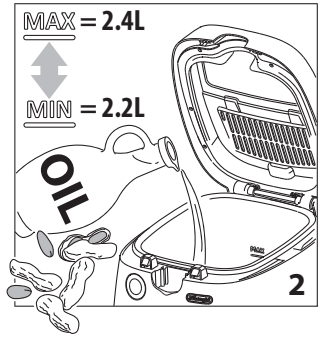

DeLonghi

(LxHxD): 280x260x390 mm

 3.9 kg

						
		 °C		 °C		
	1.3 (max)	-	-	190	16-18	
	1.2 (max)	190	16-18	-	-	
	1	190	14-16	190	12-14	
	0.5	190	6-8	190	4-6	
	3 pz	-	-	160	20-25	✓
	0.35	190	4-5	-	-	
	4 pz	-	-	170	6-8	✓
	0.45	190	4-5	170	8-10	✓
	0.4	190	4-5	170	6-8	✓
	0.4	-	-	170	6-8	✓
	0.3	-	-	170	3-5	✓
	0.4	190	3-4	-	-	
	0.3	-	-	160	6-8	✓
	0.3	190	3-4	160	4-6	✓
	4 pz	-	-	180	5-6	