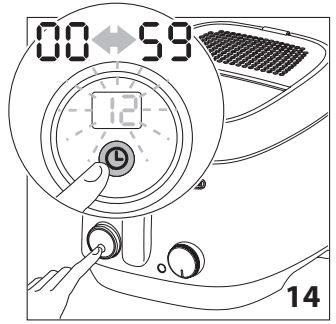

DeLonghi

(LxHxD): 280x260x390 mm

 3.9 kg

						
		 °C		 °C		
	1.3 (max)	-	-	190	16-18	
	1.2 (max)	190	16-18	-	-	
	1	190	14-16	190	12-14	
	0.5	190	6-8	190	4-6	
	3 pz	-	-	160	20-25	✓
	0.35	190	4-5	-	-	
	4 pz	-	-	170	6-8	✓
	0.45	190	4-5	170	8-10	✓
	0.4	190	4-5	170	6-8	✓
	0.4	-	-	170	6-8	✓
	0.3	-	-	170	3-5	✓
	0.4	190	3-4	-	-	
	0.3	-	-	160	6-8	✓
	0.3	190	3-4	160	4-6	✓
	4 pz	-	-	180	5-6	