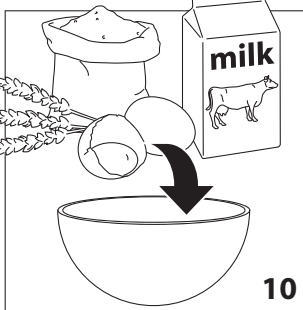

DeLonghi

(LxHxD): 280x260x390 mm

 3.9 kg

						
		 °C		 °C		
	1.3 (max)	-	-	190	16-18	
	1.2 (max)	190	16-18	-	-	
	1	190	14-16	190	12-14	
	0.5	190	6-8	190	4-6	
	3 pz	-	-	160	20-25	✓
	0.35	190	4-5	-	-	
	4 pz	-	-	170	6-8	✓
	0.45	190	4-5	170	8-10	✓
	0.4	190	4-5	170	6-8	✓
	0.4	-	-	170	6-8	✓
	0.3	-	-	170	3-5	✓
	0.4	190	3-4	-	-	
	0.3	-	-	160	6-8	✓
	0.3	190	3-4	160	4-6	✓
	4 pz	-	-	180	5-6	