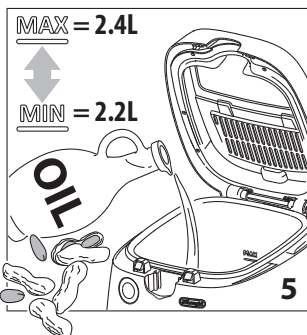

DeLonghi

(LxHxD): 280x260x390 mm

 3.9 kg

						
		 °C		 °C		
	1.3 (max)	-	-	190	16-18	
	1.2 (max)	190	16-18	-	-	
	1	190	14-16	190	12-14	
	0.5	190	6-8	190	4-6	
	3 pz	-	-	160	20-25	✓
	0.35	190	4-5	-	-	
	4 pz	-	-	170	6-8	✓
	0.45	190	4-5	170	8-10	✓
	0.4	190	4-5	170	6-8	✓
	0.4	-	-	170	6-8	✓
	0.3	-	-	170	3-5	✓
	0.4	190	3-4	-	-	
	0.3	-	-	160	6-8	✓
	0.3	190	3-4	160	4-6	✓
	4 pz	-	-	180	5-6	