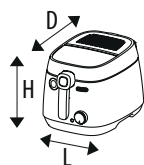

DeLonghi

(LxHxD): 280x260x390 mm

 3.9 kg

						
		 °C		 °C		
	1.3 (max)	-	-	190	16-18	
	1.2 (max)	190	16-18	-	-	
	1	190	14-16	190	12-14	
	0.5	190	6-8	190	4-6	
	3 pz	-	-	160	20-25	✓
	0.35	190	4-5	-	-	
	4 pz	-	-	170	6-8	✓
	0.45	190	4-5	170	8-10	✓
	0.4	190	4-5	170	6-8	✓
	0.4	-	-	170	6-8	✓
	0.3	-	-	170	3-5	✓
	0.4	190	3-4	-	-	
	0.3	-	-	160	6-8	✓
	0.3	190	3-4	160	4-6	✓
	4 pz	-	-	180	5-6	