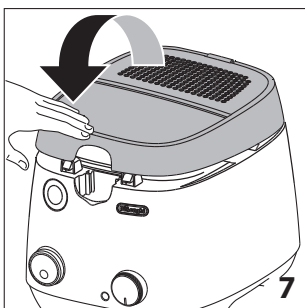

FS6067 FS6068

FRIGGITRICE ELETTRICA
ELECTRIC FRYER
FRITEUSE ELECTRIQUE
ELEKTRONISCHE FRITTEUSE
FRITEUSE
FREIDORA ELÉCTRICA
FRITADEIRA ELÉCTRICA
НАЛЕКТРИКН ФРИТЕЗА
ЭЛЕКТРИЧЕСКАЯ ФРИТЮРНИЦА
ELEKTROMOS OLAJSÜTŐ
ELEKTRICKÁ FRITÉZA
ELEKTRICKÁ FRITÉZA
FRYTOWNICA ELEKTRYCZNA
ELEKTRISK FRITYRGRYTE
ELEKTRISK FRITTÖS
ELEKTRISK FRITUREGRYDE
ELEKTRONINEN RASVAKEITIN
ELEKTRIČNA FRITEZA
ELEKTRIČNI CVRTNIK
ЭЛЕКТРИЧЕСКИ ФРИТЮРНИК
FRITEUZĂ ELECTRICĂ
ELEKTRIKLI FRITÖZ
ЭЛЕКТРЛИК ҚУЫРМА ЫДЫС
سرخ کن برقی
مقلدة كهربائية

DeLonghi

(LxHxD): 280x260x390 mm

 3.9 kg

						
		 °C		 °C		
	1.3 (max)	-	-	190	16-18	
	1.2 (max)	190	16-18	-	-	
	1	190	14-16	190	12-14	
	0.5	190	6-8	190	4-6	
	3 pz	-	-	160	20-25	✓
	0.35	190	4-5	-	-	
	4 pz	-	-	170	6-8	✓
	0.45	190	4-5	170	8-10	✓
	0.4	190	4-5	170	6-8	✓
	0.4	-	-	170	6-8	✓
	0.3	-	-	170	3-5	✓
	0.4	190	3-4	-	-	
	0.3	-	-	160	6-8	✓
	0.3	190	3-4	160	4-6	✓
	4 pz	-	-	180	5-6	