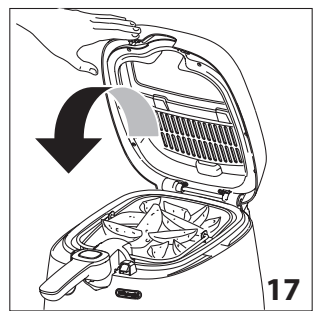

DeLonghi

(LxHxD): 280x260x390 mm

 3.9 kg

						
		 °C		 °C		
	1.3 (max)	-	-	190	16-18	
	1.2 (max)	190	16-18	-	-	
	1	190	14-16	190	12-14	
	0.5	190	6-8	190	4-6	
	3 pz	-	-	160	20-25	✓
	0.35	190	4-5	-	-	
	4 pz	-	-	170	6-8	✓
	0.45	190	4-5	170	8-10	✓
	0.4	190	4-5	170	6-8	✓
	0.4	-	-	170	6-8	✓
	0.3	-	-	170	3-5	✓
	0.4	190	3-4	-	-	
	0.3	-	-	160	6-8	✓
	0.3	190	3-4	160	4-6	✓
	4 pz	-	-	180	5-6	