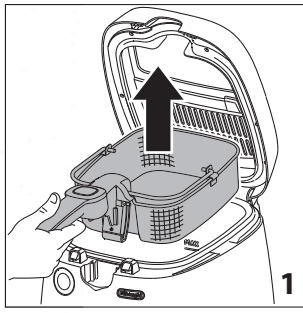

DeLonghi

(LxHxD): 280x260x390 mm

 3.9 kg

						
		 °C		 °C		
	1.3 (max)	-	-	190	16-18	
	1.2 (max)	190	16-18	-	-	
	1	190	14-16	190	12-14	
	0.5	190	6-8	190	4-6	
	3 pz	-	-	160	20-25	✓
	0.35	190	4-5	-	-	
	4 pz	-	-	170	6-8	✓
	0.45	190	4-5	170	8-10	✓
	0.4	190	4-5	170	6-8	✓
	0.4	-	-	170	6-8	✓
	0.3	-	-	170	3-5	✓
	0.4	190	3-4	-	-	
	0.3	-	-	160	6-8	✓
	0.3	190	3-4	160	4-6	✓
	4 pz	-	-	180	5-6	