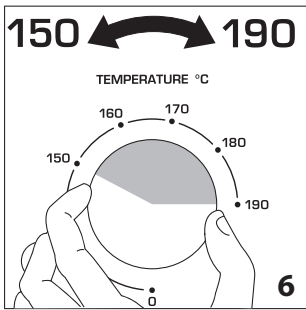

DeLonghi

(LxHxD): 280x260x390 mm

 3.9 kg

						
		 °C		 °C		
	1.3 (max)	-	-	190	16-18	
	1.2 (max)	190	16-18	-	-	
	1	190	14-16	190	12-14	
	0.5	190	6-8	190	4-6	
	3 pz	-	-	160	20-25	✓
	0.35	190	4-5	-	-	
	4 pz	-	-	170	6-8	✓
	0.45	190	4-5	170	8-10	✓
	0.4	190	4-5	170	6-8	✓
	0.4	-	-	170	6-8	✓
	0.3	-	-	170	3-5	✓
	0.4	190	3-4	-	-	
	0.3	-	-	160	6-8	✓
	0.3	190	3-4	160	4-6	✓
	4 pz	-	-	180	5-6	