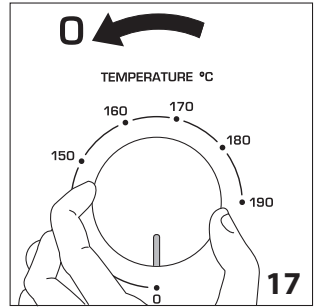

DeLonghi

(LxHxD): 280x260x390 mm

 3.9 kg

						
		 °C		 °C		
	1.3 (max)	-	-	190	16-18	
	1.2 (max)	190	16-18	-	-	
	1	190	14-16	190	12-14	
	0.5	190	6-8	190	4-6	
	3 pz	-	-	160	20-25	✓
	0.35	190	4-5	-	-	
	4 pz	-	-	170	6-8	✓
	0.45	190	4-5	170	8-10	✓
	0.4	190	4-5	170	6-8	✓
	0.4	-	-	170	6-8	✓
	0.3	-	-	170	3-5	✓
	0.4	190	3-4	-	-	
	0.3	-	-	160	6-8	✓
	0.3	190	3-4	160	4-6	✓
	4 pz	-	-	180	5-6	