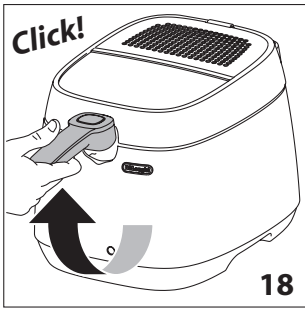

DeLonghi

(LxHxD): 280x260x390 mm

 3.9 kg

						
		 °C		 °C		
	1.3 (max)	-	-	190	16-18	
	1.2 (max)	190	16-18	-	-	
	1	190	14-16	190	12-14	
	0.5	190	6-8	190	4-6	
	3 pz	-	-	160	20-25	✓
	0.35	190	4-5	-	-	
	4 pz	-	-	170	6-8	✓
	0.45	190	4-5	170	8-10	✓
	0.4	190	4-5	170	6-8	✓
	0.4	-	-	170	6-8	✓
	0.3	-	-	170	3-5	✓
	0.4	190	3-4	-	-	
	0.3	-	-	160	6-8	✓
	0.3	190	3-4	160	4-6	✓
	4 pz	-	-	180	5-6	