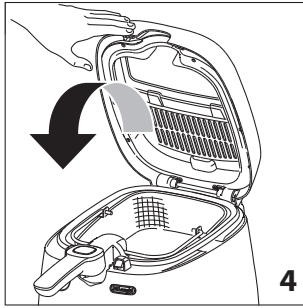

DeLonghi

(LxHxD): 280x260x390 mm

 3.9 kg

						
		 °C		 °C		
	1.3 (max)	-	-	190	16-18	
	1.2 (max)	190	16-18	-	-	
	1	190	14-16	190	12-14	
	0.5	190	6-8	190	4-6	
	3 pz	-	-	160	20-25	✓
	0.35	190	4-5	-	-	
	4 pz	-	-	170	6-8	✓
	0.45	190	4-5	170	8-10	✓
	0.4	190	4-5	170	6-8	✓
	0.4	-	-	170	6-8	✓
	0.3	-	-	170	3-5	✓
	0.4	190	3-4	-	-	
	0.3	-	-	160	6-8	✓
	0.3	190	3-4	160	4-6	✓
	4 pz	-	-	180	5-6	