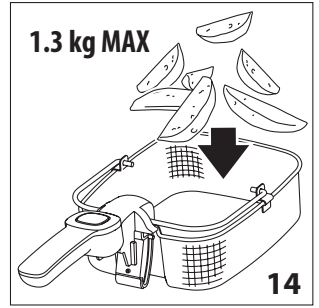

DeLonghi

(LxHxD): 280x260x390 mm

 3.9 kg

						
		 °C		 °C		
	1.3 (max)	-	-	190	16-18	
	1.2 (max)	190	16-18	-	-	
	1	190	14-16	190	12-14	
	0.5	190	6-8	190	4-6	
	3 pz	-	-	160	20-25	✓
	0.35	190	4-5	-	-	
	4 pz	-	-	170	6-8	✓
	0.45	190	4-5	170	8-10	✓
	0.4	190	4-5	170	6-8	✓
	0.4	-	-	170	6-8	✓
	0.3	-	-	170	3-5	✓
	0.4	190	3-4	-	-	
	0.3	-	-	160	6-8	✓
	0.3	190	3-4	160	4-6	✓
	4 pz	-	-	180	5-6	