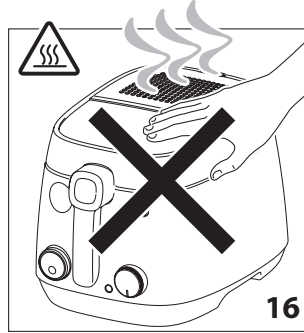

DeLonghi

(LxHxD): 280x260x390 mm

 3.9 kg

						
		 °C		 °C		
	1.3 (max)	-	-	190	16-18	
	1.2 (max)	190	16-18	-	-	
	1	190	14-16	190	12-14	
	0.5	190	6-8	190	4-6	
	3 pz	-	-	160	20-25	✓
	0.35	190	4-5	-	-	
	4 pz	-	-	170	6-8	✓
	0.45	190	4-5	170	8-10	✓
	0.4	190	4-5	170	6-8	✓
	0.4	-	-	170	6-8	✓
	0.3	-	-	170	3-5	✓
	0.4	190	3-4	-	-	
	0.3	-	-	160	6-8	✓
	0.3	190	3-4	160	4-6	✓
	4 pz	-	-	180	5-6	