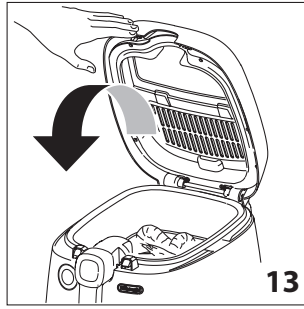

DeLonghi

(LxHxD): 280x260x390 mm

 3.9 kg

						
		 °C		 °C		
	1.3 (max)	-	-	190	16-18	
	1.2 (max)	190	16-18	-	-	
	1	190	14-16	190	12-14	
	0.5	190	6-8	190	4-6	
	3 pz	-	-	160	20-25	✓
	0.35	190	4-5	-	-	
	4 pz	-	-	170	6-8	✓
	0.45	190	4-5	170	8-10	✓
	0.4	190	4-5	170	6-8	✓
	0.4	-	-	170	6-8	✓
	0.3	-	-	170	3-5	✓
	0.4	190	3-4	-	-	
	0.3	-	-	160	6-8	✓
	0.3	190	3-4	160	4-6	✓
	4 pz	-	-	180	5-6	