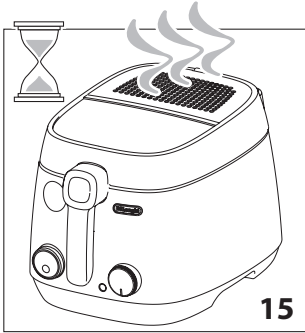

FS6067 FS6068

FRIGGITRICE ELETTRICA
ELECTRIC FRYER
FRITEUSE ELECTRIQUE
ELEKTRONISCHE FRITTEUSE
FRITEUSE
FREIDORA ELÉCTRICA
FRITADEIRA ELÉCTRICA
НАЛЕКТРИКН ФРИТЕЗА
ЭЛЕКТРИЧЕСКАЯ ФРИТЮРНИЦА
ELEKTROMOS OLAJSÜTŐ
ELEKTRICKÁ FRITÉZA
ELEKTRICKÁ FRITÉZA
FRYTOWNICA ELEKTRYCZNA
ELEKTRISK FRITYRGRYTE
ELEKTRISK FRITTÖS
ELEKTRISK FRITUREGRYDE
ELEKTRONINEN RASVAKEITIN
ELEKTRIČNA FRITEZA
ELEKTRIČNI CVRTNIK
ЭЛЕКТРИЧЕСКИ ФРИТЮРНИК
FRITEUZĂ ELECTRICĂ
ELEKTRIKLI FRITÖZ
ЭЛЕКТРЛИК ҚУЫРМА ЫДЫС
سرخ کن برقی
مقلدة كهربائية

DeLonghi

(LxHxD): 280x260x390 mm

 3.9 kg

						
		 °C		 °C		
	1.3 (max)	-	-	190	16-18	
	1.2 (max)	190	16-18	-	-	
	1	190	14-16	190	12-14	
	0.5	190	6-8	190	4-6	
	3 pz	-	-	160	20-25	✓
	0.35	190	4-5	-	-	
	4 pz	-	-	170	6-8	✓
	0.45	190	4-5	170	8-10	✓
	0.4	190	4-5	170	6-8	✓
	0.4	-	-	170	6-8	✓
	0.3	-	-	170	3-5	✓
	0.4	190	3-4	-	-	
	0.3	-	-	160	6-8	✓
	0.3	190	3-4	160	4-6	✓
	4 pz	-	-	180	5-6	