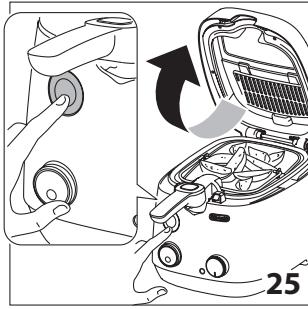

DeLonghi

(LxHxD): 280x260x390 mm

 3.9 kg

						
		 °C		 °C		
	1.3 (max)	-	-	190	16-18	
	1.2 (max)	190	16-18	-	-	
	1	190	14-16	190	12-14	
	0.5	190	6-8	190	4-6	
	3 pz	-	-	160	20-25	✓
	0.35	190	4-5	-	-	
	4 pz	-	-	170	6-8	✓
	0.45	190	4-5	170	8-10	✓
	0.4	190	4-5	170	6-8	✓
	0.4	-	-	170	6-8	✓
	0.3	-	-	170	3-5	✓
	0.4	190	3-4	-	-	
	0.3	-	-	160	6-8	✓
	0.3	190	3-4	160	4-6	✓
	4 pz	-	-	180	5-6	