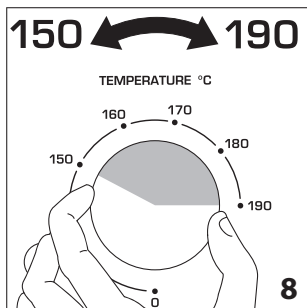

DeLonghi

(LxHxD): 280x260x390 mm

 3.9 kg

						
		 °C		 °C		
	1.3 (max)	-	-	190	16-18	
	1.2 (max)	190	16-18	-	-	
	1	190	14-16	190	12-14	
	0.5	190	6-8	190	4-6	
	3 pz	-	-	160	20-25	✓
	0.35	190	4-5	-	-	
	4 pz	-	-	170	6-8	✓
	0.45	190	4-5	170	8-10	✓
	0.4	190	4-5	170	6-8	✓
	0.4	-	-	170	6-8	✓
	0.3	-	-	170	3-5	✓
	0.4	190	3-4	-	-	
	0.3	-	-	160	6-8	✓
	0.3	190	3-4	160	4-6	✓
	4 pz	-	-	180	5-6	