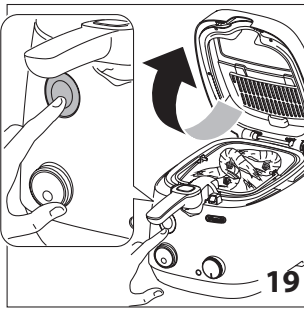

DeLonghi

(LxHxD): 280x260x390 mm

 3.9 kg

						
		 °C		 °C		
	1.3 (max)	-	-	190	16-18	
	1.2 (max)	190	16-18	-	-	
	1	190	14-16	190	12-14	
	0.5	190	6-8	190	4-6	
	3 pz	-	-	160	20-25	✓
	0.35	190	4-5	-	-	
	4 pz	-	-	170	6-8	✓
	0.45	190	4-5	170	8-10	✓
	0.4	190	4-5	170	6-8	✓
	0.4	-	-	170	6-8	✓
	0.3	-	-	170	3-5	✓
	0.4	190	3-4	-	-	
	0.3	-	-	160	6-8	✓
	0.3	190	3-4	160	4-6	✓
	4 pz	-	-	180	5-6	