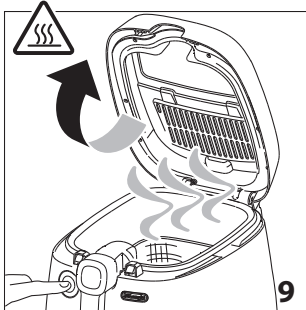

DeLonghi

(LxHxD): 280x260x390 mm

 3.9 kg

						
		 °C		 °C		
	1.3 (max)	-	-	190	16-18	
	1.2 (max)	190	16-18	-	-	
	1	190	14-16	190	12-14	
	0.5	190	6-8	190	4-6	
	3 pz	-	-	160	20-25	✓
	0.35	190	4-5	-	-	
	4 pz	-	-	170	6-8	✓
	0.45	190	4-5	170	8-10	✓
	0.4	190	4-5	170	6-8	✓
	0.4	-	-	170	6-8	✓
	0.3	-	-	170	3-5	✓
	0.4	190	3-4	-	-	
	0.3	-	-	160	6-8	✓
	0.3	190	3-4	160	4-6	✓
	4 pz	-	-	180	5-6	