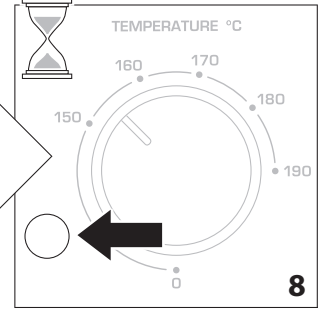

DeLonghi

(LxHxD): 280x260x390 mm

 3.9 kg

						
		 °C		 °C		
	1.3 (max)	-	-	190	16-18	
	1.2 (max)	190	16-18	-	-	
	1	190	14-16	190	12-14	
	0.5	190	6-8	190	4-6	
	3 pz	-	-	160	20-25	✓
	0.35	190	4-5	-	-	
	4 pz	-	-	170	6-8	✓
	0.45	190	4-5	170	8-10	✓
	0.4	190	4-5	170	6-8	✓
	0.4	-	-	170	6-8	✓
	0.3	-	-	170	3-5	✓
	0.4	190	3-4	-	-	
	0.3	-	-	160	6-8	✓
	0.3	190	3-4	160	4-6	✓
	4 pz	-	-	180	5-6	