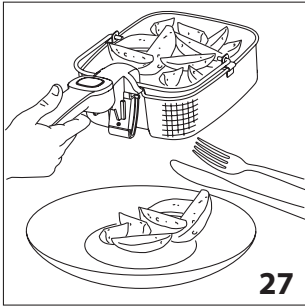

DeLonghi

(LxHxD): 280x260x390 mm

 3.9 kg

						
		 °C		 °C		
	1.3 (max)	-	-	190	16-18	
	1.2 (max)	190	16-18	-	-	
	1	190	14-16	190	12-14	
	0.5	190	6-8	190	4-6	
	3 pz	-	-	160	20-25	✓
	0.35	190	4-5	-	-	
	4 pz	-	-	170	6-8	✓
	0.45	190	4-5	170	8-10	✓
	0.4	190	4-5	170	6-8	✓
	0.4	-	-	170	6-8	✓
	0.3	-	-	170	3-5	✓
	0.4	190	3-4	-	-	
	0.3	-	-	160	6-8	✓
	0.3	190	3-4	160	4-6	✓
	4 pz	-	-	180	5-6	