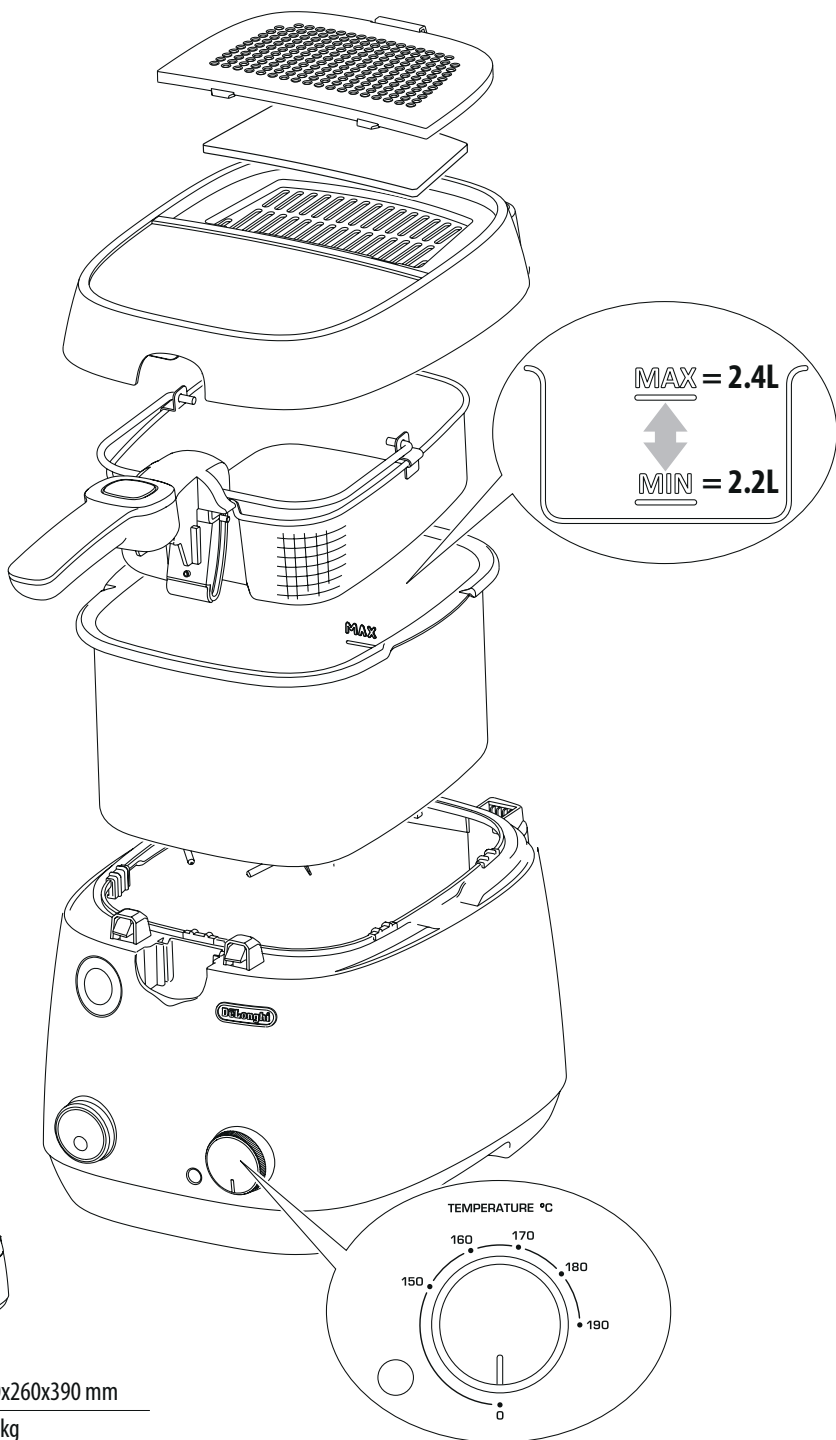

FS6067 FS6068

FRIGGITRICE ELETTRICA
ELECTRIC FRYER
FRITEUSE ELECTRIQUE
ELEKTRONISCHE FRITTEUSE
FRITEUSE
FREIDORA ELÉCTRICA
FRITADEIRA ELÉCTRICA
НАЛЕКТРИКН ФРИТЕЗА
ЭЛЕКТРИЧЕСКАЯ ФРИТЮРНИЦА
ELEKTROMOS OLAJSÜTŐ
ELEKTRICKÁ FRITÉZA
ELEKTRICKÁ FRITÉZA
FRYTOWNICA ELEKTRYCZNA
ELEKTRISK FRITYRGRYTE
ELEKTRISK FRITTÖS
ELEKTRISK FRITUREGRYDE
ELEKTRONINEN RASVAKEITIN
ELEKTRIČNA FRITEZA
ELEKTRIČNI CVRTNIK
ЭЛЕКТРИЧЕСКИ ФРИТЮРНИК
FRITEUZĂ ELECTRICĂ
ELEKTRIKLI FRITÖZ
ЭЛЕКТРЛИК ҚУЫРМА ЫДЫС
سرخ کن برقی
مقلدة كهربائية

DeLonghi

(LxHxD): 280x260x390 mm

 3.9 kg

						
		 °C		 °C		
	1.3 (max)	-	-	190	16-18	
	1.2 (max)	190	16-18	-	-	
	1	190	14-16	190	12-14	
	0.5	190	6-8	190	4-6	
	3 pz	-	-	160	20-25	✓
	0.35	190	4-5	-	-	
	4 pz	-	-	170	6-8	✓
	0.45	190	4-5	170	8-10	✓
	0.4	190	4-5	170	6-8	✓
	0.4	-	-	170	6-8	✓
	0.3	-	-	170	3-5	✓
	0.4	190	3-4	-	-	
	0.3	-	-	160	6-8	✓
	0.3	190	3-4	160	4-6	✓
	4 pz	-	-	180	5-6	