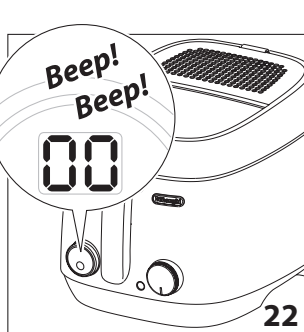

FS6067 FS6068

FRIGGITRICE ELETTRICA
ELECTRIC FRYER
FRITEUSE ELECTRIQUE
ELEKTRONISCHE FRITTEUSE
FRITEUSE
FREIDORA ELÉCTRICA
FRITADEIRA ELÉCTRICA
НАЛЕКТРИКН ФРИТЕЗА
ЭЛЕКТРИЧЕСКАЯ ФРИТЮРНИЦА
ELEKTROMOS OLAJSÜTŐ
ELEKTRICKÁ FRITÉZA
ELEKTRICKÁ FRITÉZA
FRYTOWNICA ELEKTRYCZNA
ELEKTRISK FRITYRGRYTE
ELEKTRISK FRITTÖS
ELEKTRISK FRITUREGRYDE
ELEKTRONINEN RASVAKEITIN
ELEKTRIČNA FRITEZA
ELEKTRIČNI CVRTNIK
ЭЛЕКТРИЧЕСКИ ФРИТЮРНИК
FRITEUZĂ ELECTRICĂ
ELEKTRIKLI FRITÖZ
ЭЛЕКТРЛИК ҚУЫРМА ЫДЫС
سرخ کن برقی
مقلدة كهربائية

DeLonghi

(LxHxD): 280x260x390 mm

 3.9 kg

						
		 °C		 °C		
	1.3 (max)	-	-	190	16-18	
	1.2 (max)	190	16-18	-	-	
	1	190	14-16	190	12-14	
	0.5	190	6-8	190	4-6	
	3 pz	-	-	160	20-25	✓
	0.35	190	4-5	-	-	
	4 pz	-	-	170	6-8	✓
	0.45	190	4-5	170	8-10	✓
	0.4	190	4-5	170	6-8	✓
	0.4	-	-	170	6-8	✓
	0.3	-	-	170	3-5	✓
	0.4	190	3-4	-	-	
	0.3	-	-	160	6-8	✓
	0.3	190	3-4	160	4-6	✓
	4 pz	-	-	180	5-6	