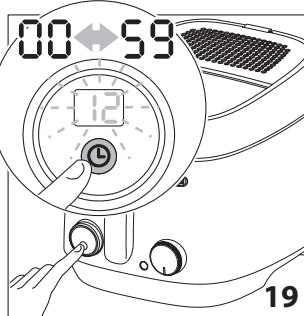

FS6067 FS6068

FRIGGITRICE ELETTRICA
ELECTRIC FRYER
FRITEUSE ELECTRIQUE
ELEKTRONISCHE FRITTEUSE
FRITEUSE
FREIDORA ELÉCTRICA
FRITADEIRA ELÉCTRICA
НАЛЕКТРИКН ФРИТЕЗА
ЭЛЕКТРИЧЕСКАЯ ФРИТЮРНИЦА
ELEKTROMOS OLAJSÜTŐ
ELEKTRICKÁ FRITÉZA
ELEKTRICKÁ FRITÉZA
FRYTOWNICA ELEKTRYCZNA
ELEKTRISK FRITYRGRYTE
ELEKTRISK FRITTÖS
ELEKTRISK FRITUREGRYDE
ELEKTRONINEN RASVAKEITIN
ELEKTRIČNA FRITEZA
ELEKTRIČNI CVRTNIK
ЭЛЕКТРИЧЕСКИ ФРИТЮРНИК
FRITEUZĂ ELECTRICĂ
ELEKTRIKLI FRITÖZ
ЭЛЕКТРЛИК ҚУЫРМА ЫДЫС
سرخ کن برقی
مقلدة كهربائية

DeLonghi

(LxHxD): 280x260x390 mm

 3.9 kg

						
		 °C		 °C		
	1.3 (max)	-	-	190	16-18	
	1.2 (max)	190	16-18	-	-	
	1	190	14-16	190	12-14	
	0.5	190	6-8	190	4-6	
	3 pz	-	-	160	20-25	✓
	0.35	190	4-5	-	-	
	4 pz	-	-	170	6-8	✓
	0.45	190	4-5	170	8-10	✓
	0.4	190	4-5	170	6-8	✓
	0.4	-	-	170	6-8	✓
	0.3	-	-	170	3-5	✓
	0.4	190	3-4	-	-	
	0.3	-	-	160	6-8	✓
	0.3	190	3-4	160	4-6	✓
	4 pz	-	-	180	5-6	