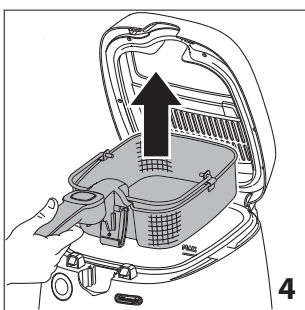

DeLonghi

(LxHxD): 280x260x390 mm

 3.9 kg

						
		 °C		 °C		
	1.3 (max)	-	-	190	16-18	
	1.2 (max)	190	16-18	-	-	
	1	190	14-16	190	12-14	
	0.5	190	6-8	190	4-6	
	3 pz	-	-	160	20-25	✓
	0.35	190	4-5	-	-	
	4 pz	-	-	170	6-8	✓
	0.45	190	4-5	170	8-10	✓
	0.4	190	4-5	170	6-8	✓
	0.4	-	-	170	6-8	✓
	0.3	-	-	170	3-5	✓
	0.4	190	3-4	-	-	
	0.3	-	-	160	6-8	✓
	0.3	190	3-4	160	4-6	✓
	4 pz	-	-	180	5-6	