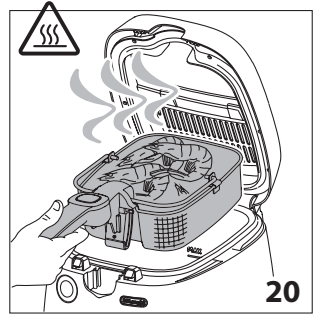

DeLonghi

(LxHxD): 280x260x390 mm

 3.9 kg

						
		 °C		 °C		
	1.3 (max)	-	-	190	16-18	
	1.2 (max)	190	16-18	-	-	
	1	190	14-16	190	12-14	
	0.5	190	6-8	190	4-6	
	3 pz	-	-	160	20-25	✓
	0.35	190	4-5	-	-	
	4 pz	-	-	170	6-8	✓
	0.45	190	4-5	170	8-10	✓
	0.4	190	4-5	170	6-8	✓
	0.4	-	-	170	6-8	✓
	0.3	-	-	170	3-5	✓
	0.4	190	3-4	-	-	
	0.3	-	-	160	6-8	✓
	0.3	190	3-4	160	4-6	✓
	4 pz	-	-	180	5-6	