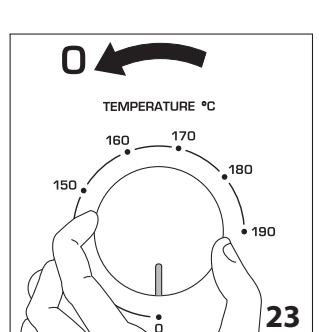

DeLonghi

(LxHxD): 280x260x390 mm

 3.9 kg

						
		 °C		 °C		
	1.3 (max)	-	-	190	16-18	
	1.2 (max)	190	16-18	-	-	
	1	190	14-16	190	12-14	
	0.5	190	6-8	190	4-6	
	3 pz	-	-	160	20-25	✓
	0.35	190	4-5	-	-	
	4 pz	-	-	170	6-8	✓
	0.45	190	4-5	170	8-10	✓
	0.4	190	4-5	170	6-8	✓
	0.4	-	-	170	6-8	✓
	0.3	-	-	170	3-5	✓
	0.4	190	3-4	-	-	
	0.3	-	-	160	6-8	✓
	0.3	190	3-4	160	4-6	✓
	4 pz	-	-	180	5-6	