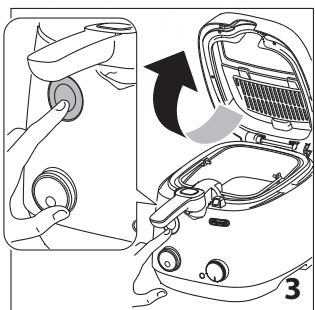

DeLonghi

(LxHxD): 280x260x390 mm

 3.9 kg

						
		 °C		 °C		
	1.3 (max)	-	-	190	16-18	
	1.2 (max)	190	16-18	-	-	
	1	190	14-16	190	12-14	
	0.5	190	6-8	190	4-6	
	3 pz	-	-	160	20-25	✓
	0.35	190	4-5	-	-	
	4 pz	-	-	170	6-8	✓
	0.45	190	4-5	170	8-10	✓
	0.4	190	4-5	170	6-8	✓
	0.4	-	-	170	6-8	✓
	0.3	-	-	170	3-5	✓
	0.4	190	3-4	-	-	
	0.3	-	-	160	6-8	✓
	0.3	190	3-4	160	4-6	✓
	4 pz	-	-	180	5-6	