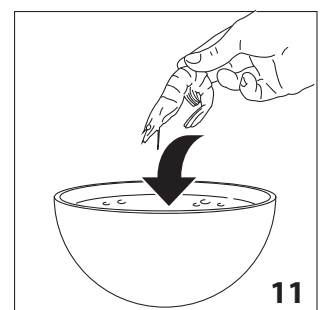

DeLonghi

(LxHxD): 280x260x390 mm

 3.9 kg

						
		 °C		 °C		
	1.3 (max)	-	-	190	16-18	
	1.2 (max)	190	16-18	-	-	
	1	190	14-16	190	12-14	
	0.5	190	6-8	190	4-6	
	3 pz	-	-	160	20-25	✓
	0.35	190	4-5	-	-	
	4 pz	-	-	170	6-8	✓
	0.45	190	4-5	170	8-10	✓
	0.4	190	4-5	170	6-8	✓
	0.4	-	-	170	6-8	✓
	0.3	-	-	170	3-5	✓
	0.4	190	3-4	-	-	
	0.3	-	-	160	6-8	✓
	0.3	190	3-4	160	4-6	✓
	4 pz	-	-	180	5-6	