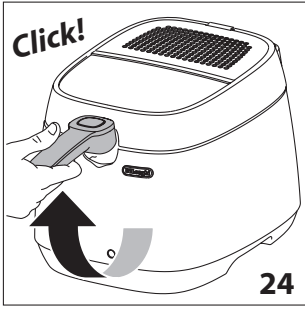

DeLonghi

(LxHxD): 280x260x390 mm

 3.9 kg

						
		 °C		 °C		
	1.3 (max)	-	-	190	16-18	
	1.2 (max)	190	16-18	-	-	
	1	190	14-16	190	12-14	
	0.5	190	6-8	190	4-6	
	3 pz	-	-	160	20-25	✓
	0.35	190	4-5	-	-	
	4 pz	-	-	170	6-8	✓
	0.45	190	4-5	170	8-10	✓
	0.4	190	4-5	170	6-8	✓
	0.4	-	-	170	6-8	✓
	0.3	-	-	170	3-5	✓
	0.4	190	3-4	-	-	
	0.3	-	-	160	6-8	✓
	0.3	190	3-4	160	4-6	✓
	4 pz	-	-	180	5-6	