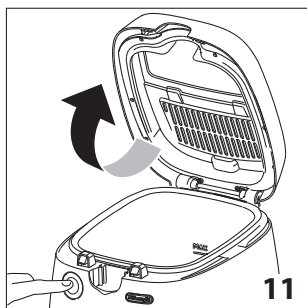

DeLonghi

(LxHxD): 280x260x390 mm

 3.9 kg

						
		 °C		 °C		
	1.3 (max)	-	-	190	16-18	
	1.2 (max)	190	16-18	-	-	
	1	190	14-16	190	12-14	
	0.5	190	6-8	190	4-6	
	3 pz	-	-	160	20-25	✓
	0.35	190	4-5	-	-	
	4 pz	-	-	170	6-8	✓
	0.45	190	4-5	170	8-10	✓
	0.4	190	4-5	170	6-8	✓
	0.4	-	-	170	6-8	✓
	0.3	-	-	170	3-5	✓
	0.4	190	3-4	-	-	
	0.3	-	-	160	6-8	✓
	0.3	190	3-4	160	4-6	✓
	4 pz	-	-	180	5-6	