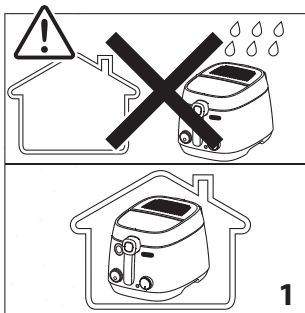

DeLonghi

(LxHxD): 280x260x390 mm

 3.9 kg

						
		 °C		 °C		
	1.3 (max)	-	-	190	16-18	
	1.2 (max)	190	16-18	-	-	
	1	190	14-16	190	12-14	
	0.5	190	6-8	190	4-6	
	3 pz	-	-	160	20-25	✓
	0.35	190	4-5	-	-	
	4 pz	-	-	170	6-8	✓
	0.45	190	4-5	170	8-10	✓
	0.4	190	4-5	170	6-8	✓
	0.4	-	-	170	6-8	✓
	0.3	-	-	170	3-5	✓
	0.4	190	3-4	-	-	
	0.3	-	-	160	6-8	✓
	0.3	190	3-4	160	4-6	✓
	4 pz	-	-	180	5-6	