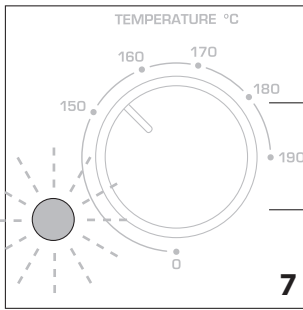

DeLonghi

(LxHxD): 280x260x390 mm

 3.9 kg

						
		 °C		 °C		
	1.3 (max)	-	-	190	16-18	
	1.2 (max)	190	16-18	-	-	
	1	190	14-16	190	12-14	
	0.5	190	6-8	190	4-6	
	3 pz	-	-	160	20-25	✓
	0.35	190	4-5	-	-	
	4 pz	-	-	170	6-8	✓
	0.45	190	4-5	170	8-10	✓
	0.4	190	4-5	170	6-8	✓
	0.4	-	-	170	6-8	✓
	0.3	-	-	170	3-5	✓
	0.4	190	3-4	-	-	
	0.3	-	-	160	6-8	✓
	0.3	190	3-4	160	4-6	✓
	4 pz	-	-	180	5-6	