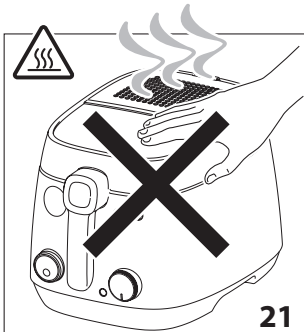

FS6067 FS6068

FRIGGITRICE ELETTRICA
ELECTRIC FRYER
FRITEUSE ELECTRIQUE
ELEKTRONISCHE FRITTEUSE
FRITEUSE
FREIDORA ELÉCTRICA
FRITADEIRA ELÉCTRICA
НАЛЕКТРИКН ФРИТЕЗА
ЭЛЕКТРИЧЕСКАЯ ФРИТЮРНИЦА
ELEKTROMOS OLAJSÜTŐ
ELEKTRICKÁ FRITÉZA
ELEKTRICKÁ FRITÉZA
FRYTOWNICA ELEKTRYCZNA
ELEKTRISK FRITYRGRYTE
ELEKTRISK FRITTÖS
ELEKTRISK FRITUREGRYDE
ELEKTRONINEN RASVAKEITIN
ELEKTRIČNA FRITEZA
ELEKTRIČNI CVRTNIK
ЭЛЕКТРИЧЕСКИ ФРИТЮРНИК
FRITEUZĂ ELECTRICĂ
ELEKTRIKLI FRITÖZ
ЭЛЕКТРЛИК ҚУЫРМА ЫДЫС
سرخ کن برقی
مقلدة كهربائية

DeLonghi

(LxHxD): 280x260x390 mm

 3.9 kg

						
		 °C		 °C		
	1.3 (max)	-	-	190	16-18	
	1.2 (max)	190	16-18	-	-	
	1	190	14-16	190	12-14	
	0.5	190	6-8	190	4-6	
	3 pz	-	-	160	20-25	✓
	0.35	190	4-5	-	-	
	4 pz	-	-	170	6-8	✓
	0.45	190	4-5	170	8-10	✓
	0.4	190	4-5	170	6-8	✓
	0.4	-	-	170	6-8	✓
	0.3	-	-	170	3-5	✓
	0.4	190	3-4	-	-	
	0.3	-	-	160	6-8	✓
	0.3	190	3-4	160	4-6	✓
	4 pz	-	-	180	5-6	