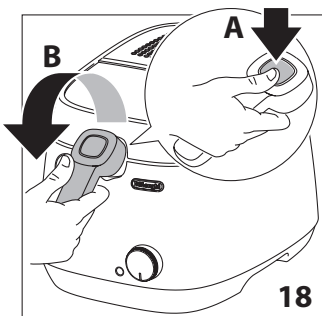

DeLonghi

(LxHxD): 280x260x390 mm

 3.9 kg

						
		 °C		 °C		
	1.3 (max)	-	-	190	16-18	
	1.2 (max)	190	16-18	-	-	
	1	190	14-16	190	12-14	
	0.5	190	6-8	190	4-6	
	3 pz	-	-	160	20-25	✓
	0.35	190	4-5	-	-	
	4 pz	-	-	170	6-8	✓
	0.45	190	4-5	170	8-10	✓
	0.4	190	4-5	170	6-8	✓
	0.4	-	-	170	6-8	✓
	0.3	-	-	170	3-5	✓
	0.4	190	3-4	-	-	
	0.3	-	-	160	6-8	✓
	0.3	190	3-4	160	4-6	✓
	4 pz	-	-	180	5-6	