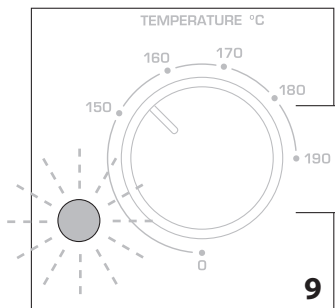

DeLonghi

(LxHxD): 280x260x390 mm

 3.9 kg

						
		 °C		 °C		
	1.3 (max)	-	-	190	16-18	
	1.2 (max)	190	16-18	-	-	
	1	190	14-16	190	12-14	
	0.5	190	6-8	190	4-6	
	3 pz	-	-	160	20-25	✓
	0.35	190	4-5	-	-	
	4 pz	-	-	170	6-8	✓
	0.45	190	4-5	170	8-10	✓
	0.4	190	4-5	170	6-8	✓
	0.4	-	-	170	6-8	✓
	0.3	-	-	170	3-5	✓
	0.4	190	3-4	-	-	
	0.3	-	-	160	6-8	✓
	0.3	190	3-4	160	4-6	✓
	4 pz	-	-	180	5-6	