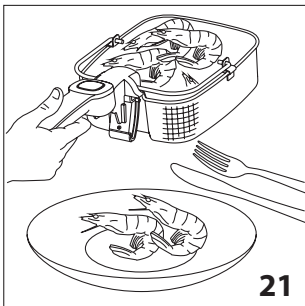

DeLonghi

(LxHxD): 280x260x390 mm

 3.9 kg

						
		 °C		 °C		
	1.3 (max)	-	-	190	16-18	
	1.2 (max)	190	16-18	-	-	
	1	190	14-16	190	12-14	
	0.5	190	6-8	190	4-6	
	3 pz	-	-	160	20-25	✓
	0.35	190	4-5	-	-	
	4 pz	-	-	170	6-8	✓
	0.45	190	4-5	170	8-10	✓
	0.4	190	4-5	170	6-8	✓
	0.4	-	-	170	6-8	✓
	0.3	-	-	170	3-5	✓
	0.4	190	3-4	-	-	
	0.3	-	-	160	6-8	✓
	0.3	190	3-4	160	4-6	✓
	4 pz	-	-	180	5-6	