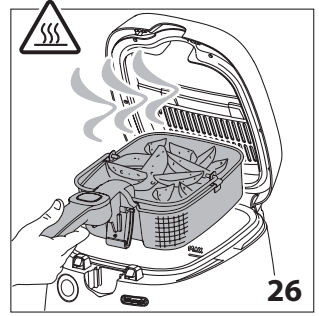

DeLonghi

(LxHxD): 280x260x390 mm

 3.9 kg

						
		 °C		 °C		
	1.3 (max)	-	-	190	16-18	
	1.2 (max)	190	16-18	-	-	
	1	190	14-16	190	12-14	
	0.5	190	6-8	190	4-6	
	3 pz	-	-	160	20-25	✓
	0.35	190	4-5	-	-	
	4 pz	-	-	170	6-8	✓
	0.45	190	4-5	170	8-10	✓
	0.4	190	4-5	170	6-8	✓
	0.4	-	-	170	6-8	✓
	0.3	-	-	170	3-5	✓
	0.4	190	3-4	-	-	
	0.3	-	-	160	6-8	✓
	0.3	190	3-4	160	4-6	✓
	4 pz	-	-	180	5-6	