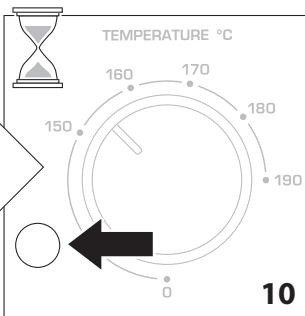

FS6067 FS6068

FRIGGITRICE ELETTRICA
ELECTRIC FRYER
FRITEUSE ELECTRIQUE
ELEKTRONISCHE FRITTEUSE
FRITEUSE
FREIDORA ELÉCTRICA
FRITADEIRA ELÉCTRICA
НАЛЕКТРИКН ФРИТЕЗА
ЭЛЕКТРИЧЕСКАЯ ФРИТЮРНИЦА
ELEKTROMOS OLAJSÜTŐ
ELEKTRICKÁ FRITÉZA
ELEKTRICKÁ FRITÉZA
FRYTOWNICA ELEKTRYCZNA
ELEKTRISK FRITYRGRYTE
ELEKTRISK FRITTÖS
ELEKTRISK FRITUREGRYDE
ELEKTRONINEN RASVAKEITIN
ELEKTRIČNA FRITEZA
ELEKTRIČNI CVRTNIK
ЭЛЕКТРИЧЕСКИ ФРИТЮРНИК
FRITEUZĂ ELECTRICĂ
ELEKTRIKLI FRITÖZ
ЭЛЕКТРЛИК ҚУЫРМА ЫДЫС
سرخ کن برقی
مقلدة كهربائية

DeLonghi

(LxHxD): 280x260x390 mm

 3.9 kg

						
		 °C		 °C		
	1.3 (max)	-	-	190	16-18	
	1.2 (max)	190	16-18	-	-	
	1	190	14-16	190	12-14	
	0.5	190	6-8	190	4-6	
	3 pz	-	-	160	20-25	✓
	0.35	190	4-5	-	-	
	4 pz	-	-	170	6-8	✓
	0.45	190	4-5	170	8-10	✓
	0.4	190	4-5	170	6-8	✓
	0.4	-	-	170	6-8	✓
	0.3	-	-	170	3-5	✓
	0.4	190	3-4	-	-	
	0.3	-	-	160	6-8	✓
	0.3	190	3-4	160	4-6	✓
	4 pz	-	-	180	5-6	