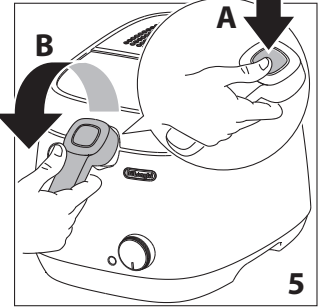

DeLonghi

(LxHxD): 280x260x390 mm

 3.9 kg

						
		 °C		 °C		
	1.3 (max)	-	-	190	16-18	
	1.2 (max)	190	16-18	-	-	
	1	190	14-16	190	12-14	
	0.5	190	6-8	190	4-6	
	3 pz	-	-	160	20-25	✓
	0.35	190	4-5	-	-	
	4 pz	-	-	170	6-8	✓
	0.45	190	4-5	170	8-10	✓
	0.4	190	4-5	170	6-8	✓
	0.4	-	-	170	6-8	✓
	0.3	-	-	170	3-5	✓
	0.4	190	3-4	-	-	
	0.3	-	-	160	6-8	✓
	0.3	190	3-4	160	4-6	✓
	4 pz	-	-	180	5-6	