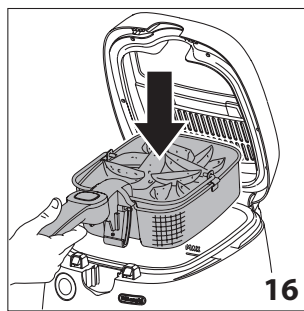

DeLonghi

(LxHxD): 280x260x390 mm

 3.9 kg

						
		 °C		 °C		
	1.3 (max)	-	-	190	16-18	
	1.2 (max)	190	16-18	-	-	
	1	190	14-16	190	12-14	
	0.5	190	6-8	190	4-6	
	3 pz	-	-	160	20-25	✓
	0.35	190	4-5	-	-	
	4 pz	-	-	170	6-8	✓
	0.45	190	4-5	170	8-10	✓
	0.4	190	4-5	170	6-8	✓
	0.4	-	-	170	6-8	✓
	0.3	-	-	170	3-5	✓
	0.4	190	3-4	-	-	
	0.3	-	-	160	6-8	✓
	0.3	190	3-4	160	4-6	✓
	4 pz	-	-	180	5-6	