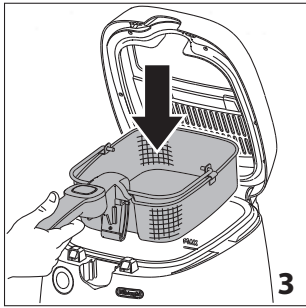

DeLonghi

(LxHxD): 280x260x390 mm

 3.9 kg

						
		 °C		 °C		
	1.3 (max)	-	-	190	16-18	
	1.2 (max)	190	16-18	-	-	
	1	190	14-16	190	12-14	
	0.5	190	6-8	190	4-6	
	3 pz	-	-	160	20-25	✓
	0.35	190	4-5	-	-	
	4 pz	-	-	170	6-8	✓
	0.45	190	4-5	170	8-10	✓
	0.4	190	4-5	170	6-8	✓
	0.4	-	-	170	6-8	✓
	0.3	-	-	170	3-5	✓
	0.4	190	3-4	-	-	
	0.3	-	-	160	6-8	✓
	0.3	190	3-4	160	4-6	✓
	4 pz	-	-	180	5-6	